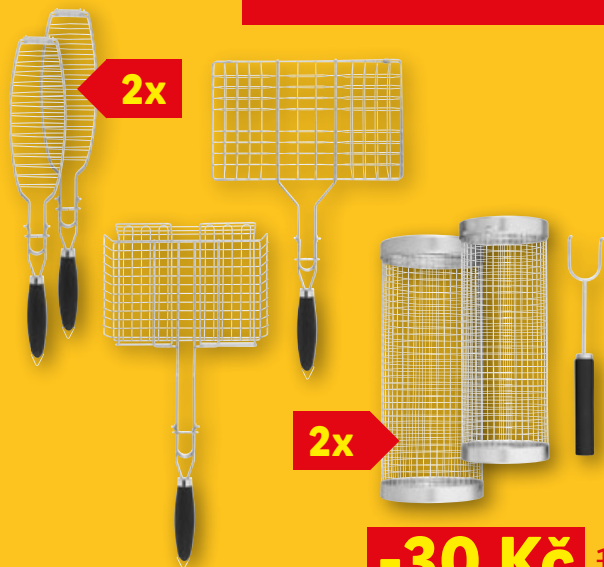

Od čtvrtka 4. 6. do 7. 6.

2x

2x

GRILLMEISTER
Příslušenství na grilování
kus/balení

také online

-30 Kč 149.90*
119.90

*cena platná na lidl.cz k 22. 5. 2026