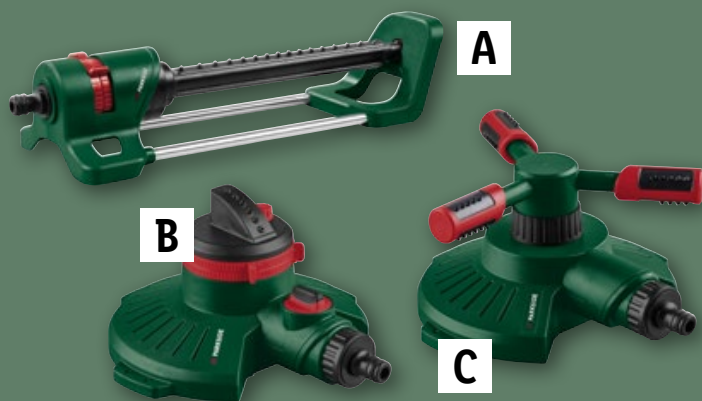

**Cenový hit**

**-500 Kč** 3499-  
**2999.-**

\*cena platná na lidl.cz k 22. 5. 2026

také online

ZÁRUKA  
3  
ROKY

90cm prodloužení

**PARKSIDE**  
Zavlažovač

zavlažovaná plocha: