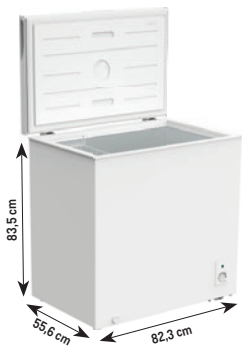

MRAZICÍ TRUHLA CF1990
· otevírací plně víko
· ovládací panel se světelnou kontrolkou
· manuální odmrazování
· chladivo: R600a
· mrazicí kapacita: 9 kg/24 hod.
· barva: bílá
· chlazení: statické
· objem: 199 l
· teplotní rozsah: 5 až -24 °C
· počet polic/GN/košů: 1
· spotřeba za rok: 248 kWh
· záruka: 12 měsíců

A ↑ G
E
- 30%
2 990,00
3 617,90* x

*cena s DPH
x Regalové ceny jsou již po slevě.

MIXUJTE ZBOŽÍ SE STEJNÝM KÓDEM!