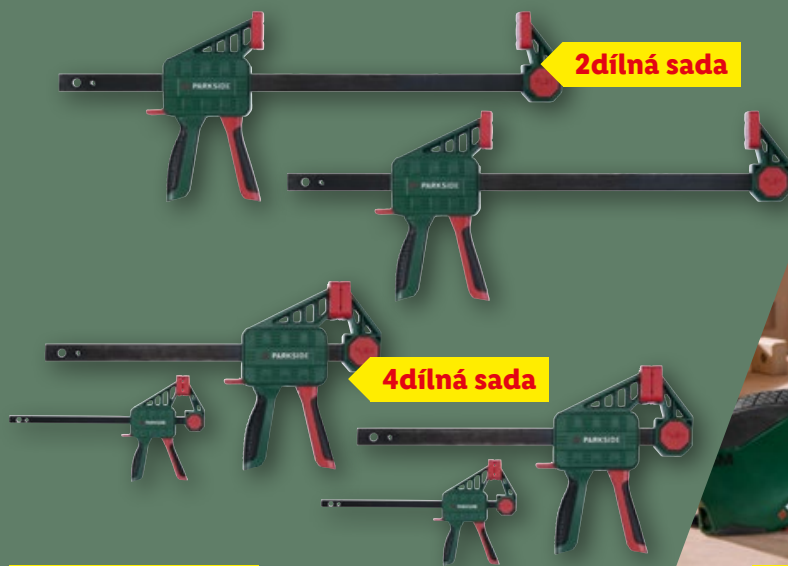

2dílná sada

4dílná sada

-100 Kč 249.90*
149.90

také online

PARKSIDE
Sada
jednoručních
sverek

*cena platná na lidl.cz k 12. 6. 2026