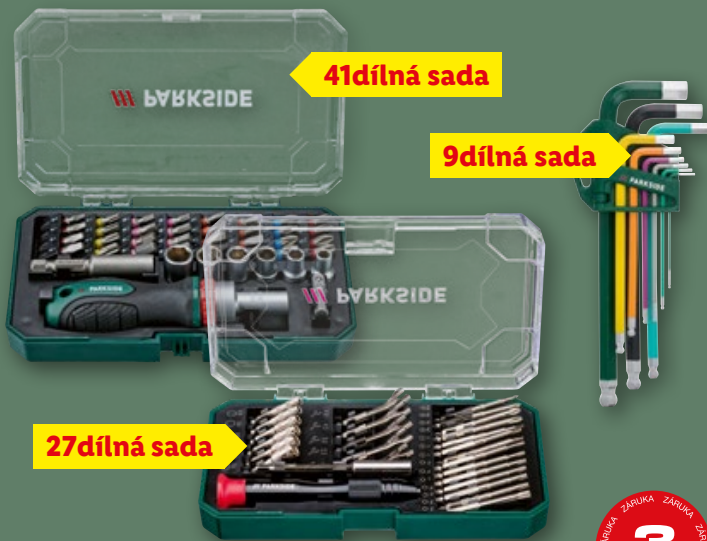

41dílná sada

9dílná sada

27dílná sada

-30 Kč 179.90*

149.90

*cena platná na lidl.cz k 12. 6. 2026

také online

PARKSIDE
Sortiment klíčů
různé druhy

Více na www.lidl.cz
REGION CZ - 26/2026

Nabídka zboží platí od 25. 6. do 28. 6. 2026 nebo do vyprodání zásob. Chyby v tisku vyhrazeny. Ceny jsou bez dekorace. Lidl si vyhrazuje právo změn v balení a variantě nabízeného zboží. Odběr možný jen v obvyklém množství. Nabídka se nevztahuje pro prodejnu Brno, nám. Svobody-OC Rozkvět.