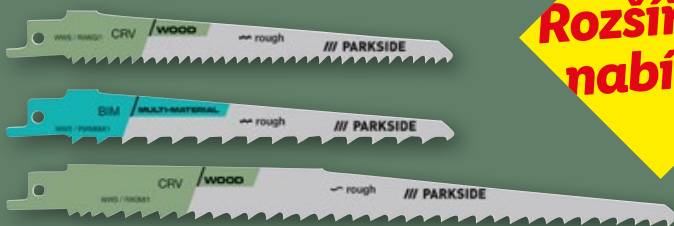

7dílná sada