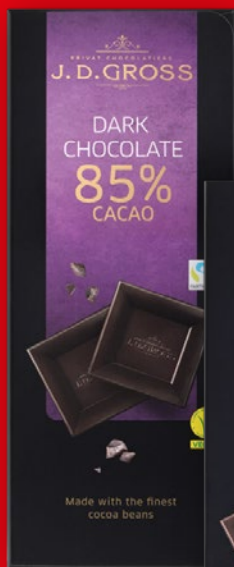

74.90

Od čtvrtka 25. 6. do 28. 6.

**J.D. GROSS
Čokoláda**

125 g,
různé druhy,
100 g = 38,32 Kč

-20% 59.90

47.90

**J.D. GROSS
Pralinky
s jemnou
krémovou
náplní**

140 g,
bílá čokoláda /
hořká čokoláda /
mléčná čokoláda,
100 g = 46,36 Kč