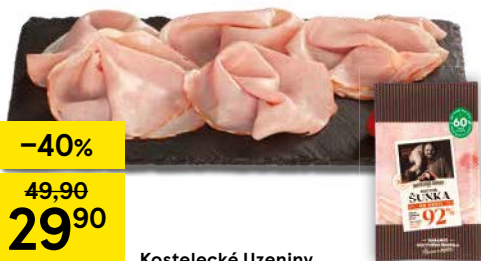

-40%

49,90
29⁹⁰

CENA PRO VŠECHNY

Kostelecké Uzeniny Pochtivá šunka od kostí* 100 g, balená

-31%

46,90
31⁹⁰

CENA PRO VŠECHNY

Lučina 120 g, dva druhy (100 g = 26,58 Kč)