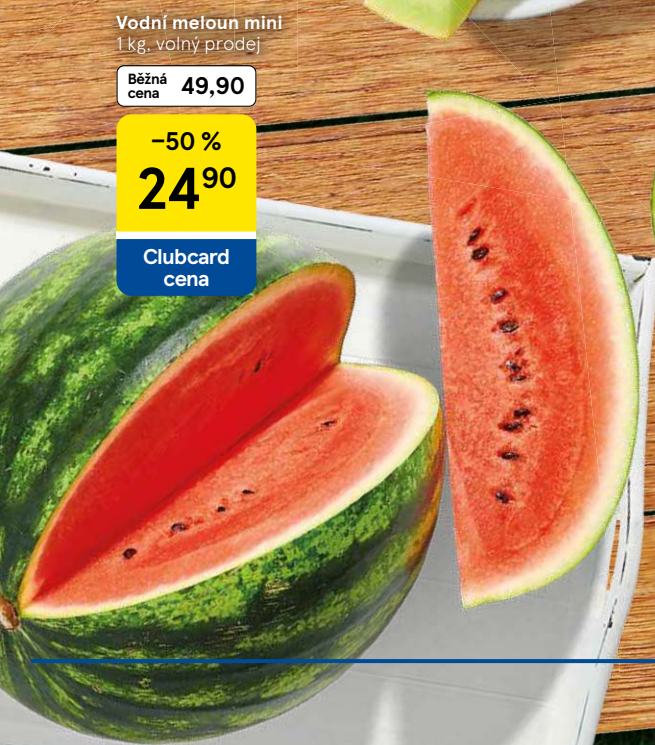

Vodní meloun mini
1 kg. volný prodej

Běžná cena **49,90**

-50 %
24⁹⁰

Clubcard
cena