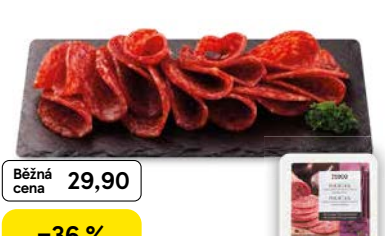

Běžná
cena 29,90

-36 %
18⁹⁰

Clubcard
cena

Tesco Poličan
100 g, balený

24. 6.-7. 7. 2026

Tesco Kabanos s vepřovým masem
Tesco Kabanos s drůbežím masem
120 g
(100 g = 44,92 Kč)
s Clubcard:
(100 g = 29,08 Kč)

Běžná
cena 53,90

-35 %
34⁹⁰

Clubcard
cena