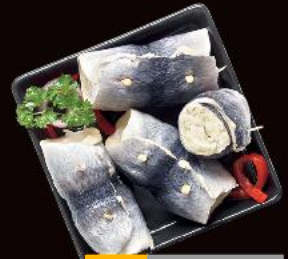

-50%
29,90
14,90

JARMARK
ČESKÝ EIDAM 30%
Sýr přírodní polotvrdý 100 g

PULTOVÝ PRODEJ
-33%
47,90
11,90

LE & CO
Pražská šunka výběrová 100 g

92% OBSAH MASA
PULTOVÝ PRODEJ
-37%
31,90
19,90

VARMUŽA
Zavinače 100 g