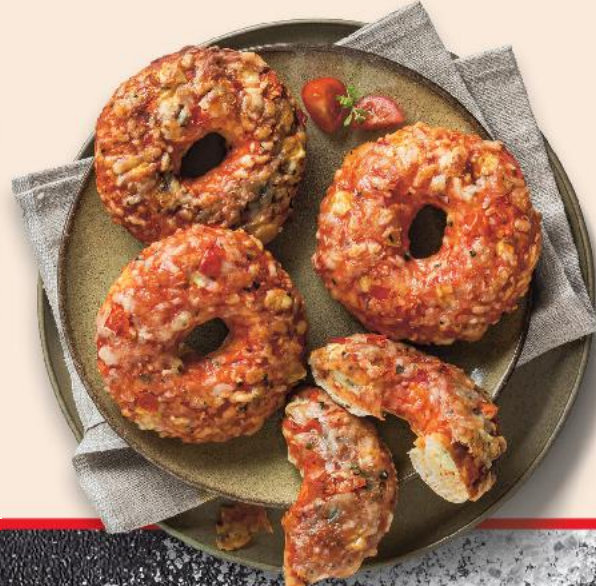

XXL

AKCE!
pouze
9,90

Donut premium
s pistáciovou
náplní
jemné pečivo
rozmrazeno
77 g
(=100 g 25,85)

AKCE!
pouze
19,90

Croissant se slaninou a vejcem
kynuté listové těsto
ze zmrazeného polotovaru
110 g
(=100 g 45,37)

AKCE!
pouze
49,90

Pizza donut
s rajčaty
a bazalkou
ze zmrazeného
polotovaru
90 g
(=100 g 27,67)

AKCE!
pouze
24,90

Rustikální bageta
s pohankou
vícezrné pečivo
ze zmrazeného polotovaru
120 g
(=100 g 7,42)