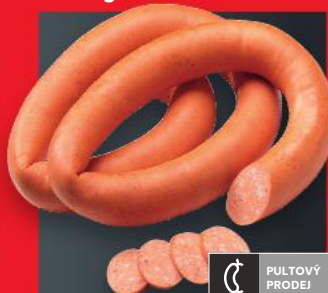

☞ PULTOVÝ PRODEJ

-40%

19,90
11,90

KRAHULÍK
Špekáčkový
pikantní točený
salám
100 g