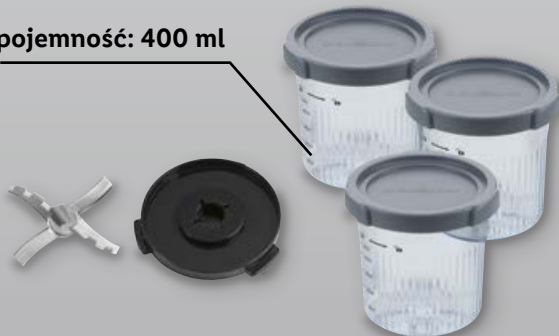

także
na [lidl.pl](https://www.lidl.pl)

SILVERCREST
Maszynka do lodów Freezy, 800 W

w zestawie z przepisami i 3 kubkami
7 programów: ice cream, light ice cream, gelato,
sorbet, smoothie bowl, milkshake i extras
* najniższa cena z 30 dni przed obniżką

100 zł taniej

1 zestaw
399,- ^{499,-*}

pojemność: 400 ml