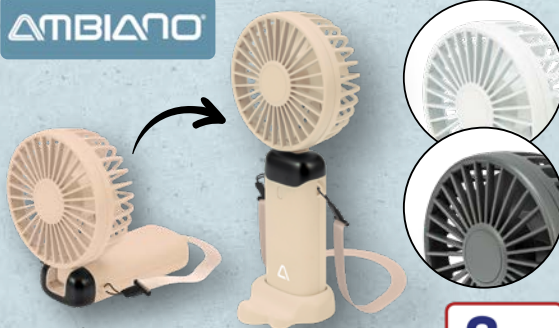

AMBIANO Wentylator akumulatorowy mini

Sztuka
3 prędkości;
zintegrowany powerbank z baterią
litowo-jonową o pojemności 2000 mAh;
kabel USB-C oraz pasek do zawieszania
na szyi w zestawie;
różne kolory