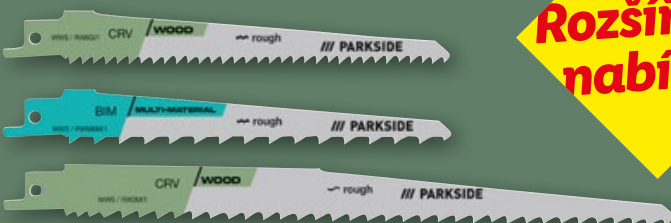

také online

Rozšířená  
nabídka

14dílná sada

7dílná sada

3dílná sada

-20 Kč 99.90\*

79.90

PARKSIDE  
Sada pilových listů  
různé druhy