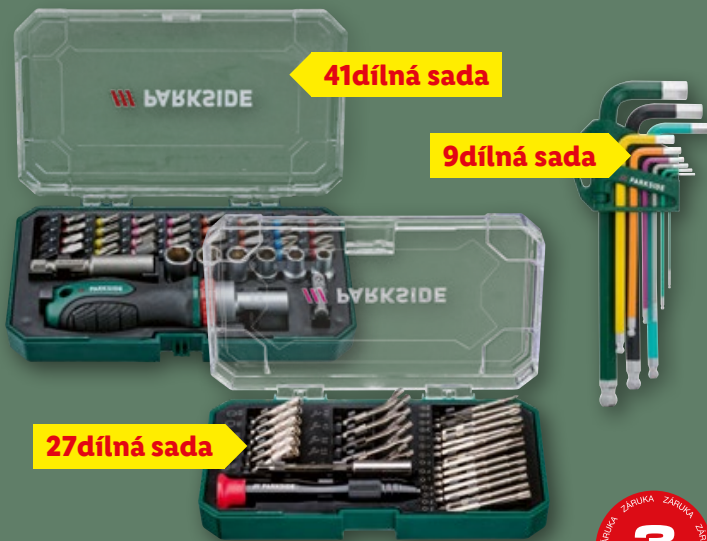

\*cena platná na lidl.cz k 12. 6. 2026

**PARKSIDE**  
Kufr s náradím

32dílná sada

**-200 Kč** 599.90\*

**399.90**

\*cena platná na lidl.cz k 12. 6. 2026

**PARKSIDE**  
Sada závitníků  
a závitových čelistí

také online