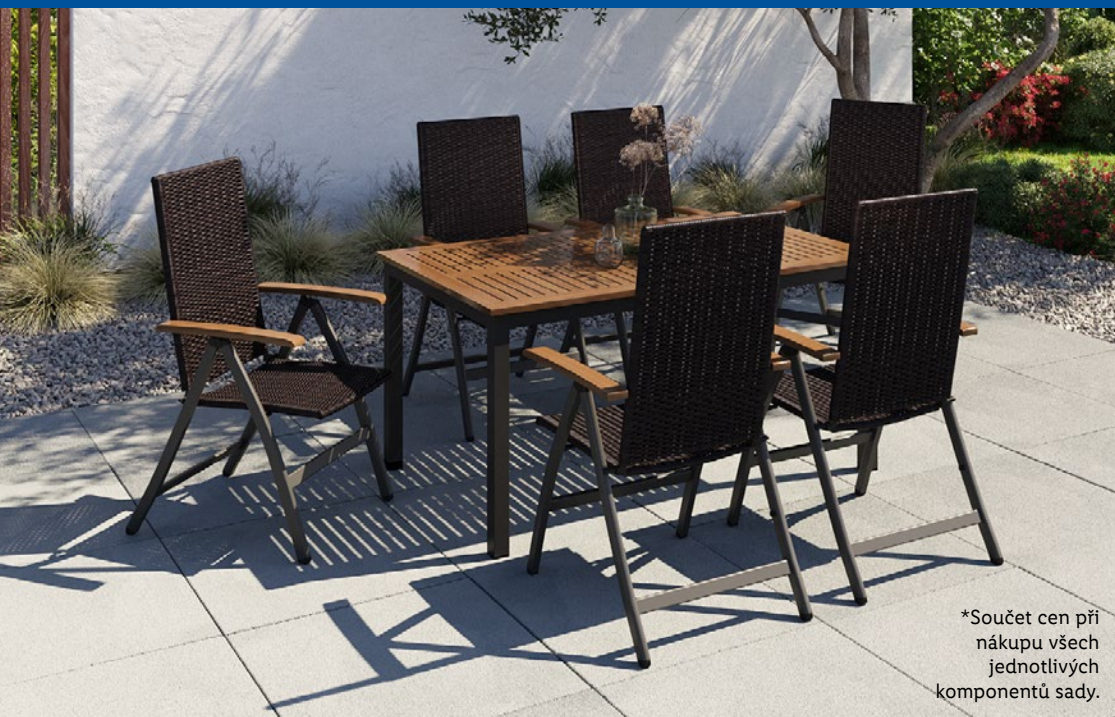

Od pondělí 22. 6. do 28. 6.

hity týdne

lidl.cz

**LIVARNO**  
Sada zahradního  
nábytku Valencia, 7dílná

- deska stolu z eukalyptového dřeva
- 1x stůl Valencia, 150 x 90 cm
- 6x polohovací křeslo Valencia
- **5dílná sada: 10797,- 6 999,-**