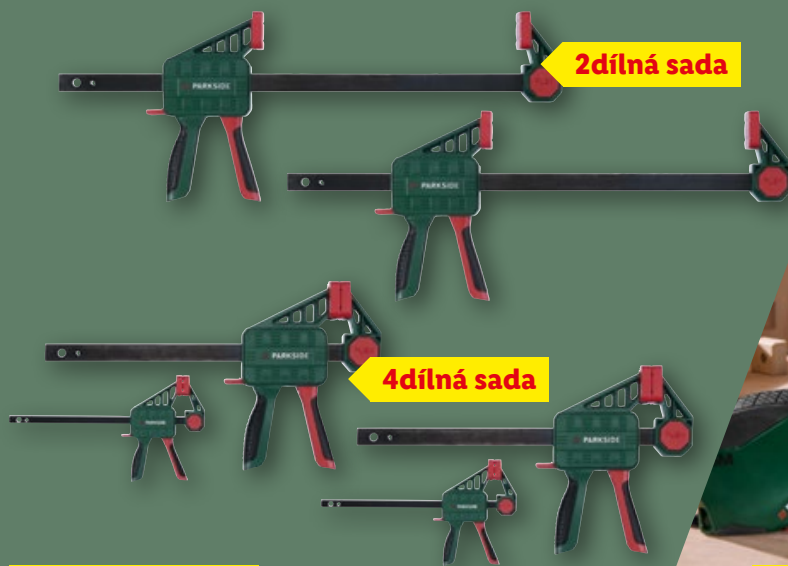

2dílná sada

4dílná sada

-100 Kč 249.90*
149.90

také online
PARKSIDE
Sada
jednoručních
sverek

*cena platná na lidl.cz k 12. 6. 2026