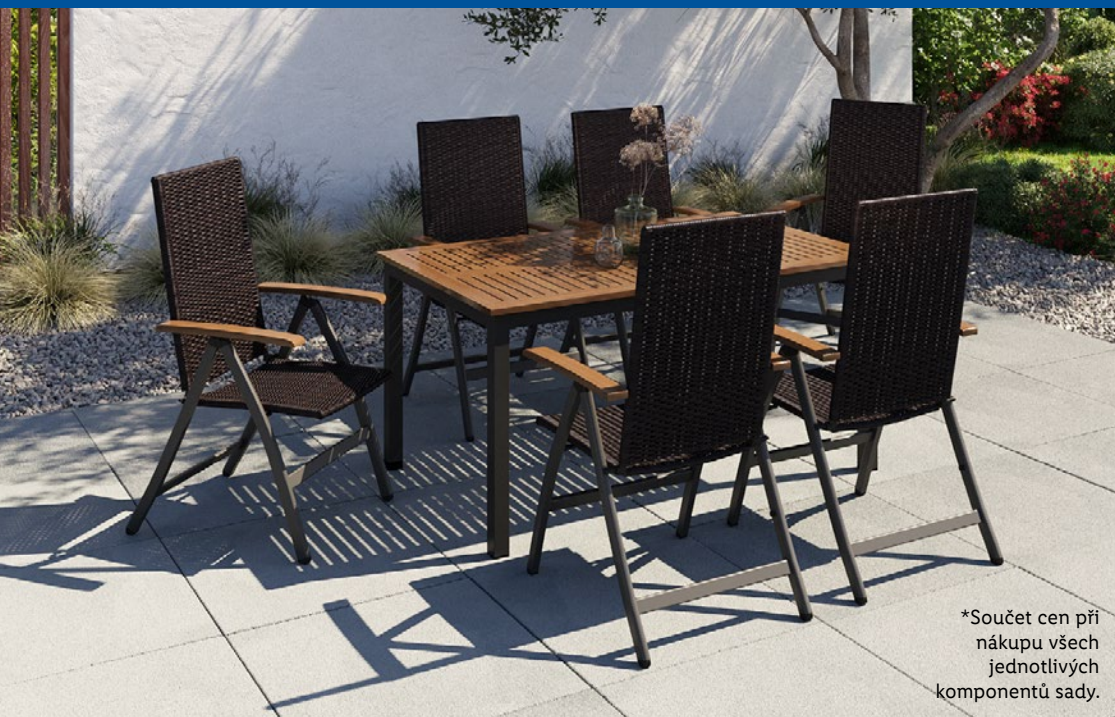

Od pondělí 22. 6. do 28. 6.

hity týdne

lidl.cz

LIVARNO
Sada zahradního nábytku Valencia, 7dílná

- deska stolu z eukalyptového dřeva
- 1x stůl Valencia, 150 x 90 cm
- 6x polohovací křeslo Valencia
- **5dílná sada: 10797.- 6 999.-**