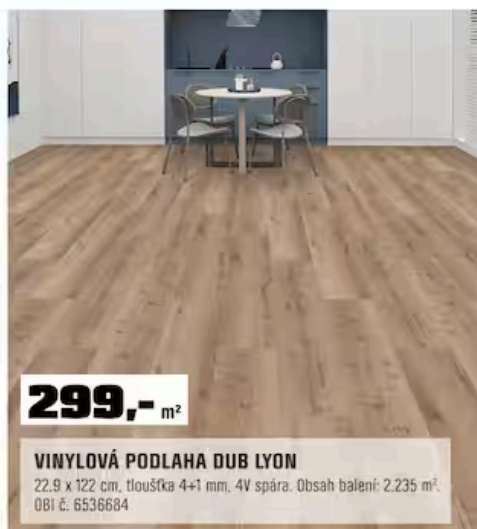

299,- m²

VINYLOVÁ PODLAHA DUB LYON

22,9 x 122 cm, tloušťka 4+1 mm, 4V spára. Obsah balení: 2,235 m². OBI č. 6536684

^{1,2,3,4,5} Do vyprodání zásob.

heyOBI
NABÍDKA

Aplikace heyOBI

Výhodné nabídky pro
uživatele heyOBI aplikace.

21