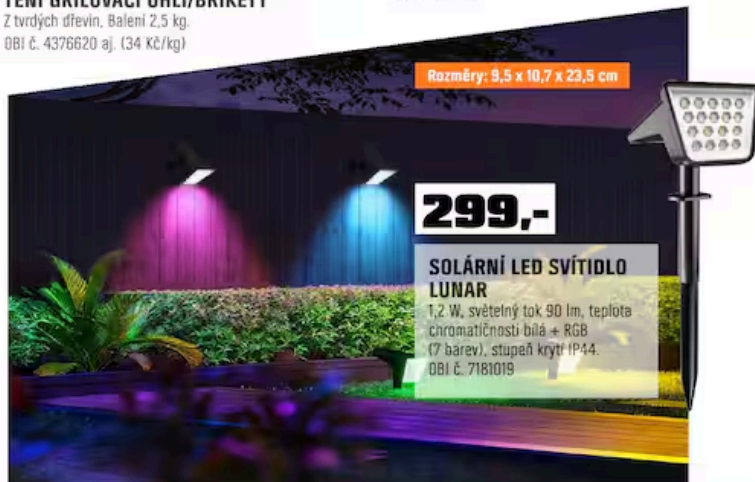

299,-

SOLÁRNÍ LED SVÍTIDLO LUNAR

1,2 W, světelný tok 90 lm, teplota chromatičnosti bílá + RGB (7 barev), stupeň krytí IP44.
OBI č. 7181019

8

heyOBI
NABÍDKA

Aplikace heyOBI

Výhodné nabídky pro uživatele heyOBI aplikace.