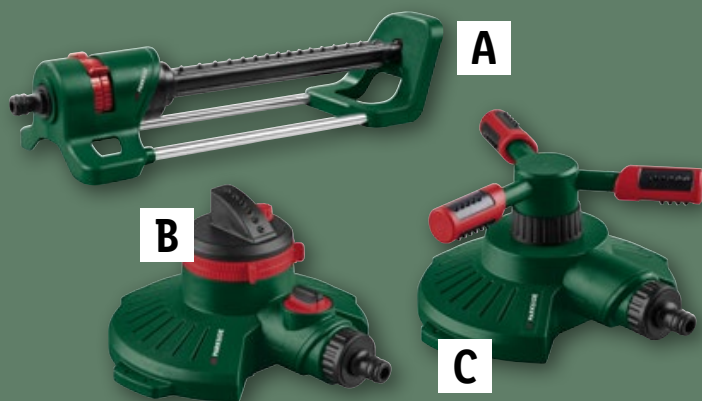

Cenový hit

-500 Kč 3499,-
2999.-

*cena platná na lidl.cz k 22. 5. 2026

také online

ZÁRUKA
3
ROKY
ZÁRUKA

90cm prodloužení

PARKSIDE
Zavlažovač

zavlažovaná plocha: