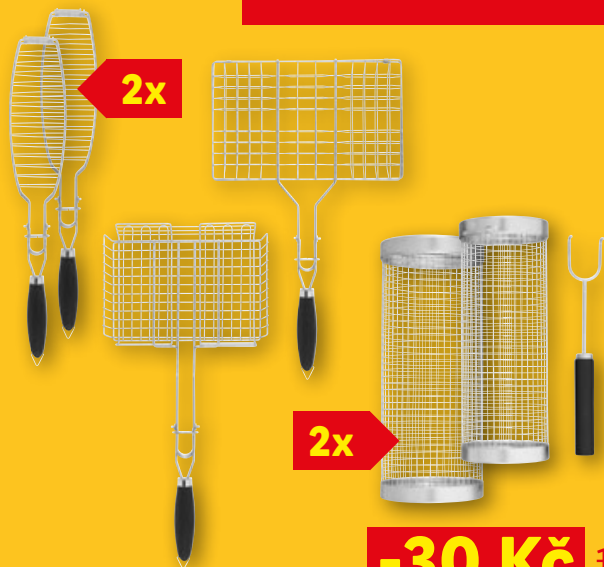

Od čtvrtka 4. 6. do 7. 6.

2x

2x

GRILLMEISTER
Příslušenství na grilování

kus/balení

také online

-30 Kč 149.90*
119.90

*cena platná na lidl.cz k 22. 5. 2026