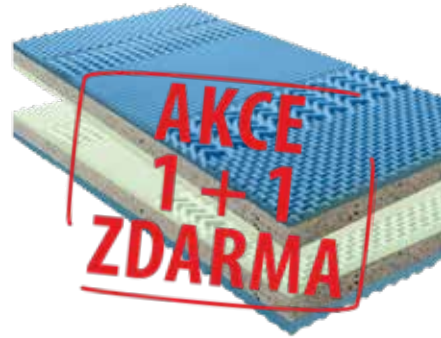

MATRACE IDEA GRAND S POTAHEM M355

- rozměr 90 x 200 cm
- 3D Rainbow technologie, anatomická masážní profílace
- 7 zón na obou stranách, rozdílná tuhost stran
- zelenavá strana tuhost 2 z 5, modrá strana tuhost 2,5 z 5
- vzdušný potah, vyrobený ze 2 částí snímatelný a pratelný do 60 °C
- doporučená nosnost do 120 kg

5990,-

SKŘÍŇ (4dv.) 8852

- masiv borovice lak 12999,-
- 8852B masiv bílý lak 14999,-
- š/h/v: 156×52×177 cm

NÁSTAVEC (3dv.) 8864

- masiv borovice lak 3899,-
- 8864B masiv bílý lak 4299,-
- 8864V masiv, vosk 4299,-
- š/h/v: 119×52×52 cm

SKŘÍŇ (3dv.) 8863

- masiv borovice lak 7999,-
- 8863B masiv bílý lak 8999,-
- 8863V masiv, vosk 8999,-
- š/h/v: 119×52×177 cm

NÁSTAVEC (2dv.) 8861

- masiv borovice lak 2549,-
- 8861B masiv bílý lak 2999,-
- 8861V masiv, vosk 2999,-
- š/h/v: 82×52×52 cm

SKŘÍŇ (2dv.) 8860

- 8860 masiv borovice lak 5999,-
- 8860B masiv bílý lak 6599,-
- 8860V masiv, vosk 6599,-
- 1 police, šatní tyč
- š/h/v: 82×52×177 cm