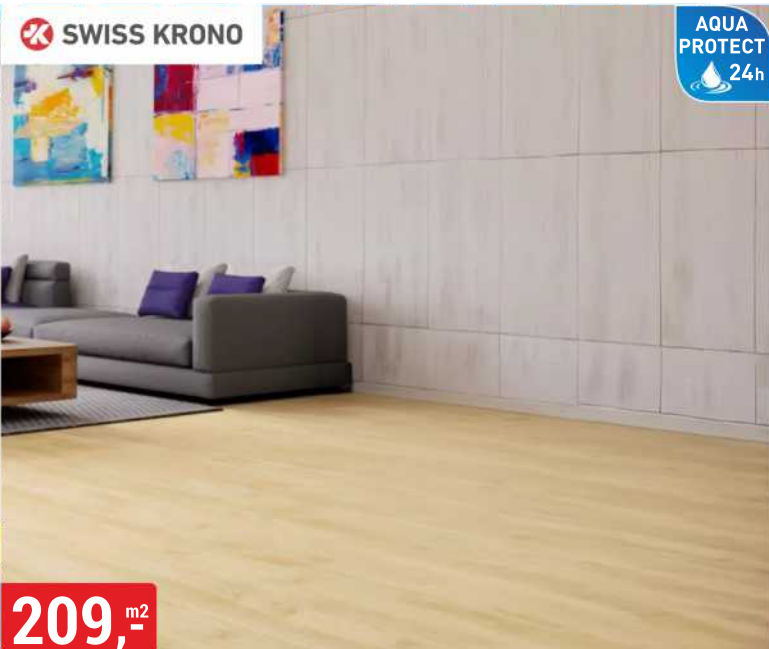

209,-^{m²}

229,-^{m²}

NOVINKA

249,-^{m²}

239,-^{m²}

259,-^{m²}

259,-^{m²}