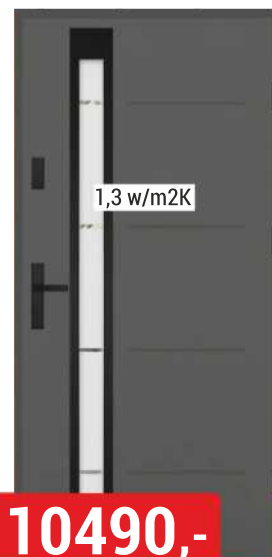

10490,-

MINORKA* ořech
vchodové, venkovní
zateplené polystyrenem
55 mm, zlatý dub,
antracit, ocelové
"90", 98x208 cm