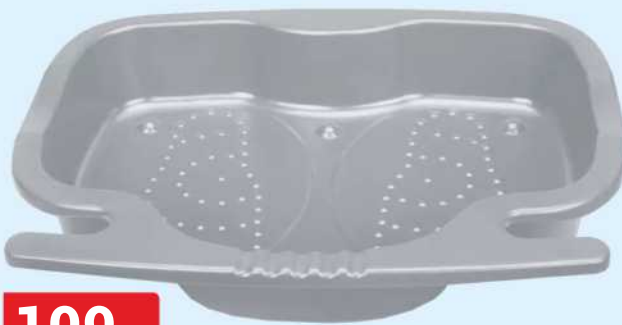

HRAČKY NA POTÁPĚNÍ SPEEDY SQUID 26031

109,-