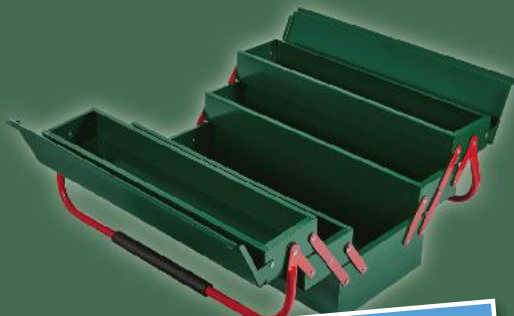

-25%
7,99
5,99

Card **CENA**

19,99

PARKSIDE®
Kufřík na náradie
materiál: ocelový plech
rozmery:
48 x 22 x 22 cm
1 kus

UŠETRÍTE
5,-
BEŽNÁ CENA
24,99

PARKSIDE®
Aku príklepová
vrtáčka
PSBSA 20-Li C3
s akumulátorom
a nabíjačkou
3v1: vrtanie, príklepové
vrtanie
a skrutkovanie
1 balenie