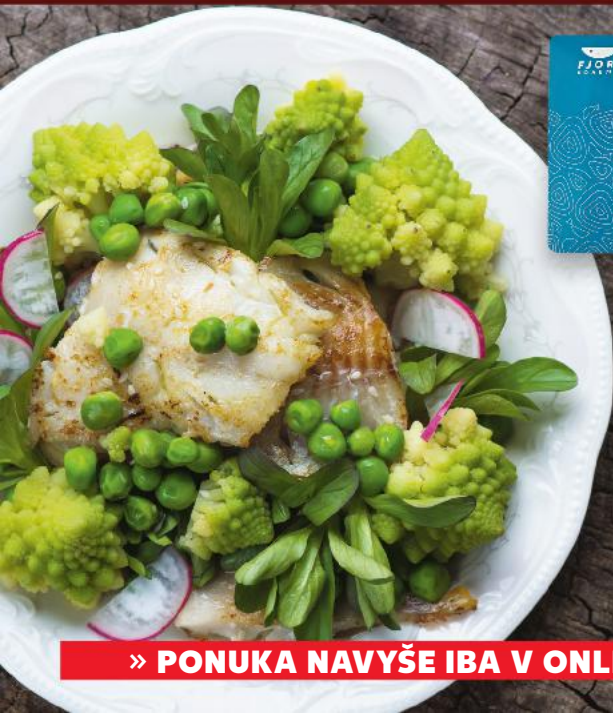

ZLÁSKY K ČERSTVOSTI

-35%
~~9,99~~
6,49

-29%
~~6,39~~
4,49

RYBY ZO SAMOOBSLUHY

-22%
~~1,79~~
1,39