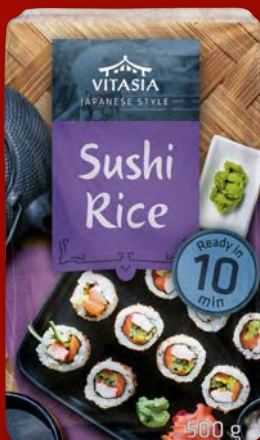

Supercena
4,99

Od piątku, 8.05
Supercena

39,99