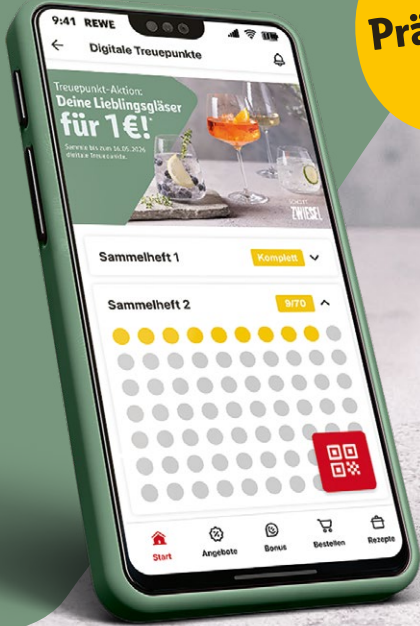

# Deine Treuepunkt-Aktion nur in der REWE App!

Bis zum 16.05.2026 digitale Treuepunkte sammeln und bis zum 30.05.2026 einlösen.

Jede Prämie für **1€!**\*

SCHOTT  
**ZWIESEL**

Made in Germany