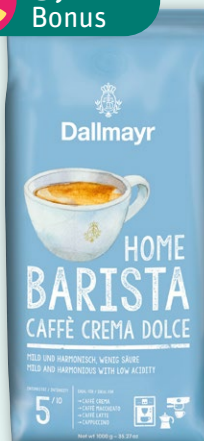

**Dallmayr
Home Barista**
ganze Bohnen,
je 1000-g-Btl.

**0,70 €
Bonus**