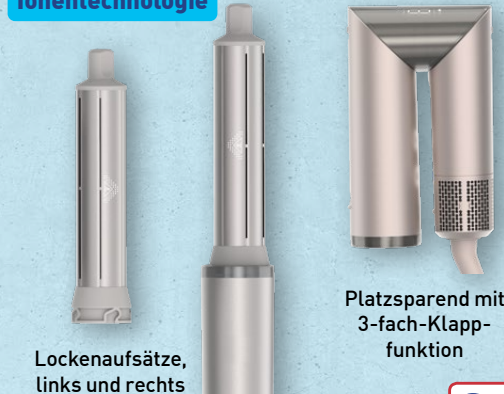

Oral-B
Elektrische Zahnbürste

Modell PRO Clean; 3D-Technologie: oszilliert, rotiert und pulsiert; 2-Min.-Timer, integrierter Drucksensor; inkl. Ladestation und 1 Bürstenkopf Oral-B Cross Action; Stück

-53%
29.99*
UVP 64.99

Inkl. verschiedener Bürsten und Aufsätze

Ionentechnologie

Lockenaufsätze, links und rechts

Platzsparend mit 3-fach-Klappfunktion

3 Jahre
HERSTELLER-GARANTIE