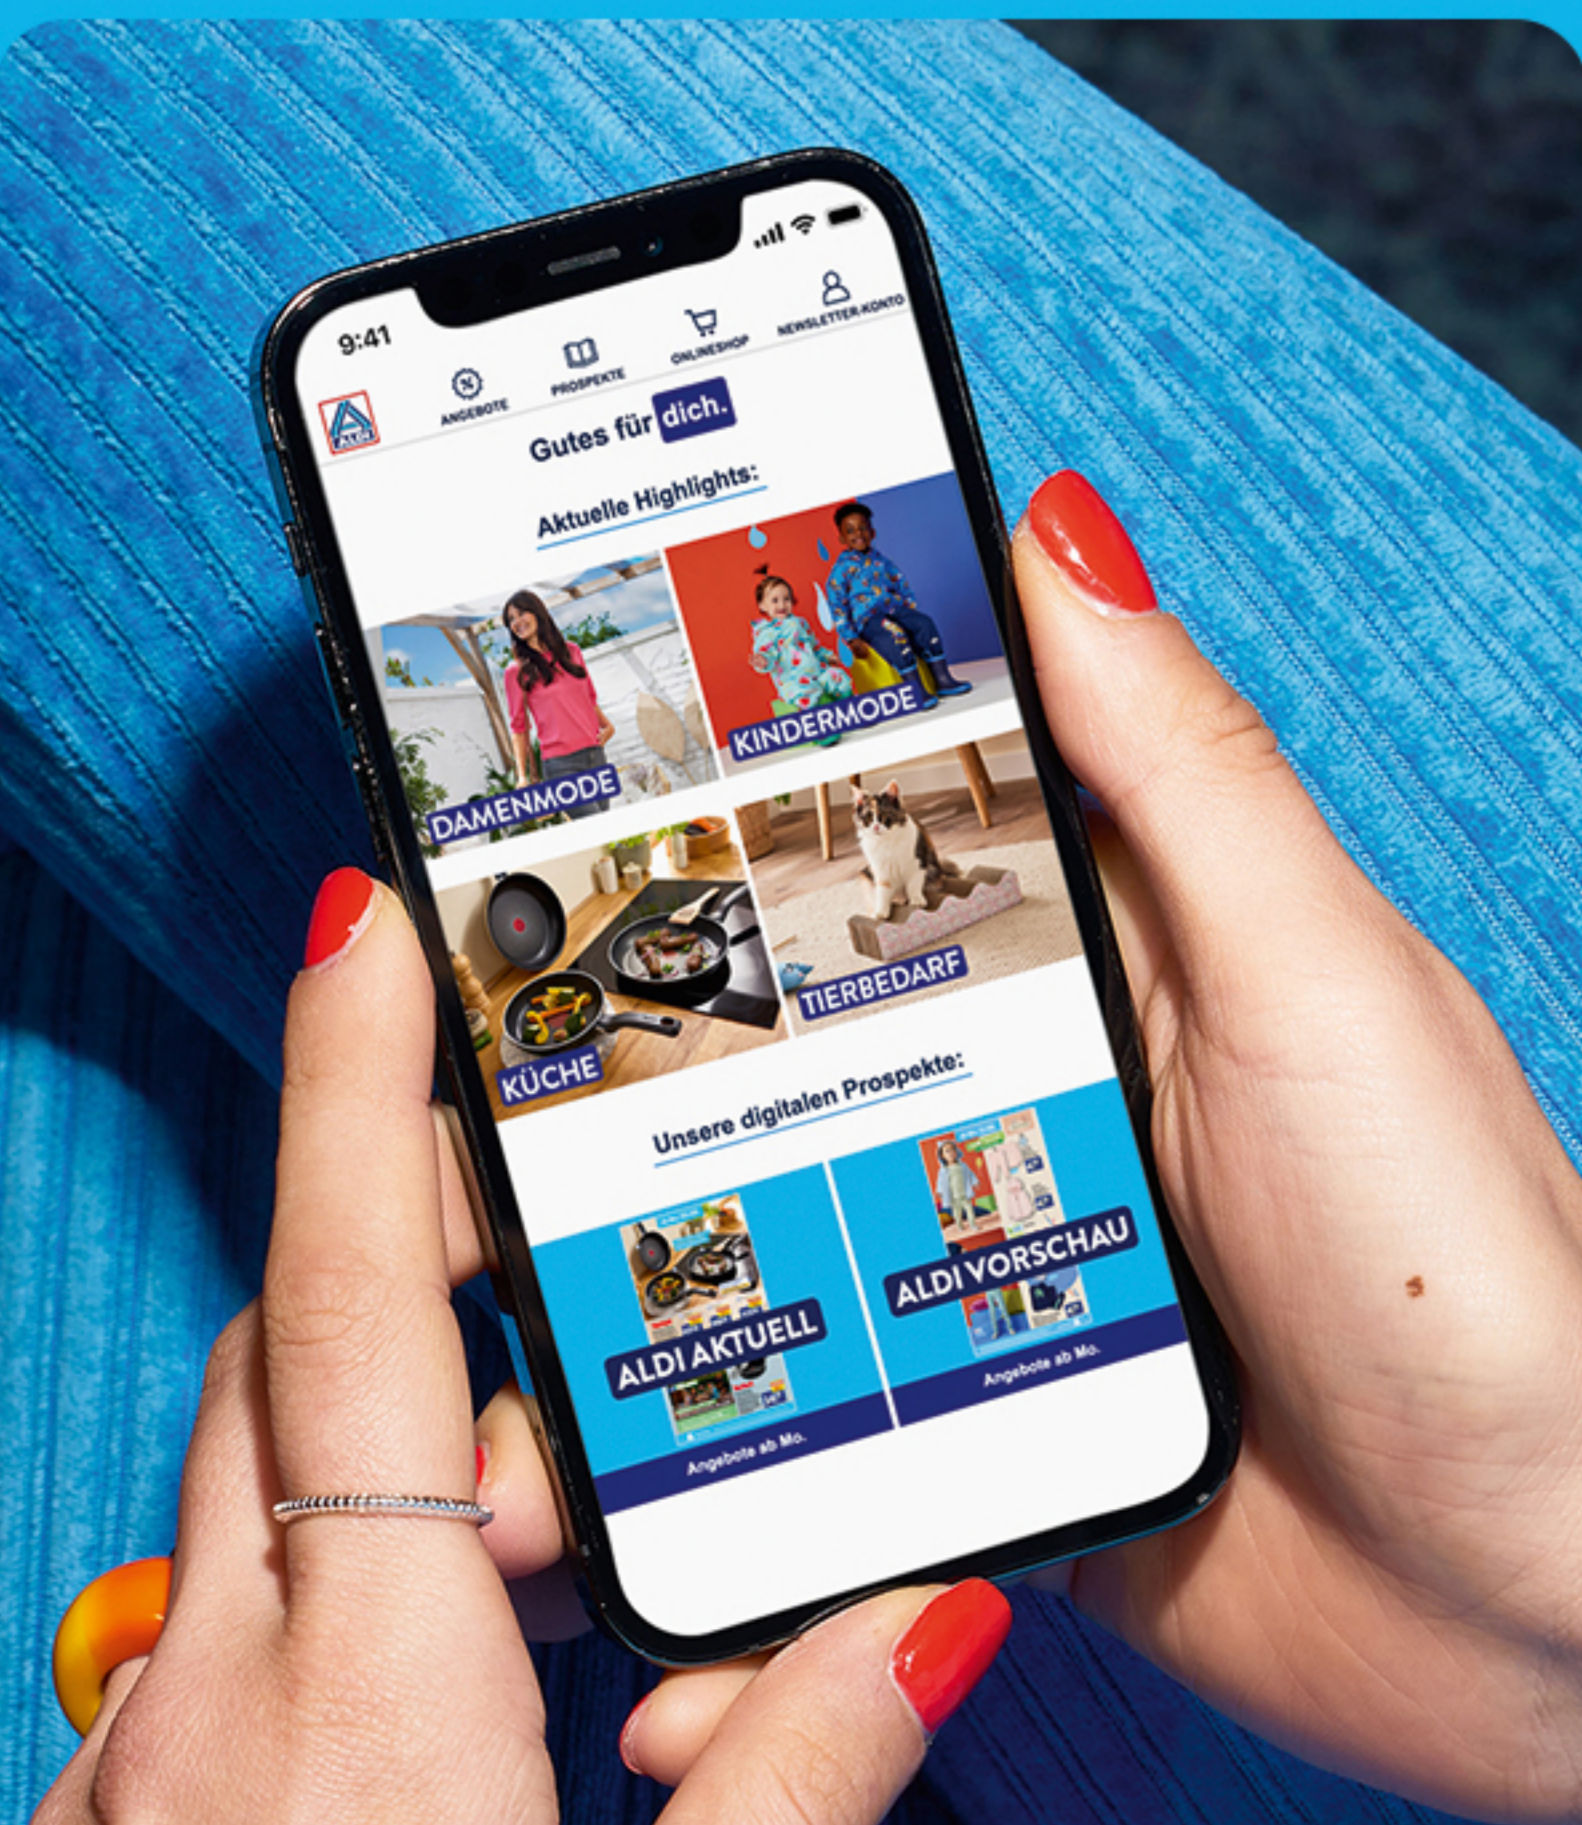

NEWSLETTER LESEN UND SPAREN.

VERPASSE NIE WIEDER SCHNÄPPCHEN,
GÜNSTIGE DEALS UND UNSERE PROSPEKTE.

JETZT ANMELDEN