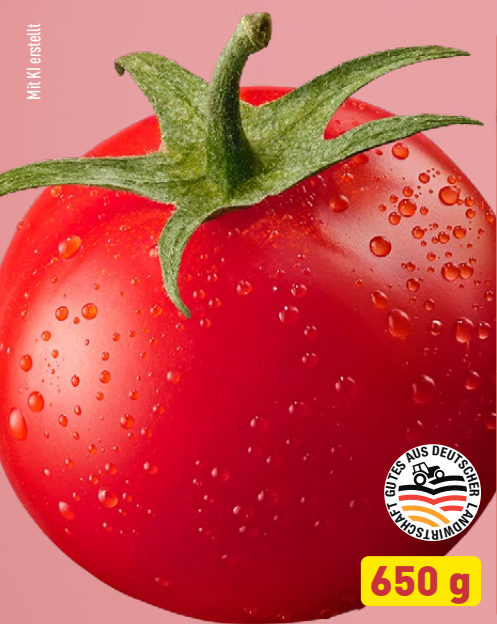

Do. 7.5. – Sa. 9.5.

Mit Ki erstellt

650 g