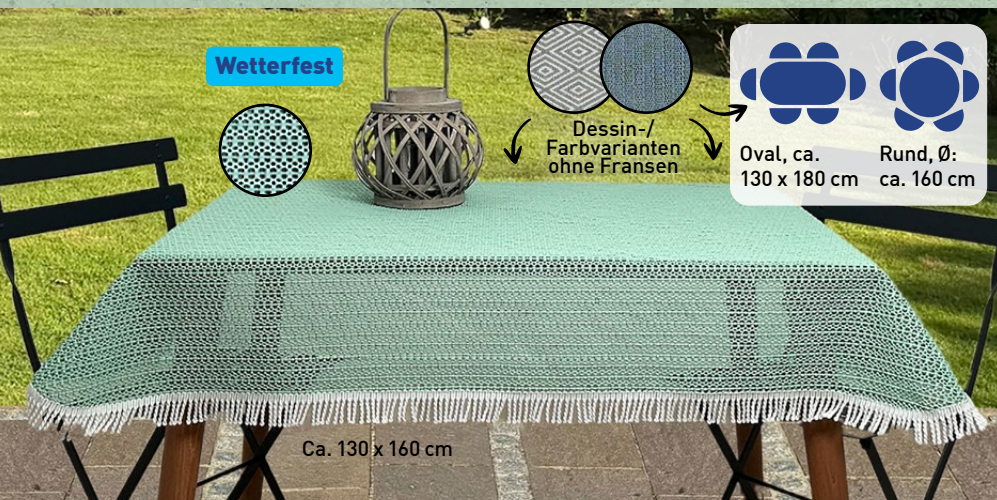

39.99*

Wetterfest

Dessin-/Farbvarianten ohne Fransen

Oval, ca. 130 x 180 cm

Rund, Ø: ca. 160 cm

HOME CREATION Gartentischdecke

100% Polyester, Weichschaumbeschichtung; waschbar; versch. Modelle; Stück

12.99*