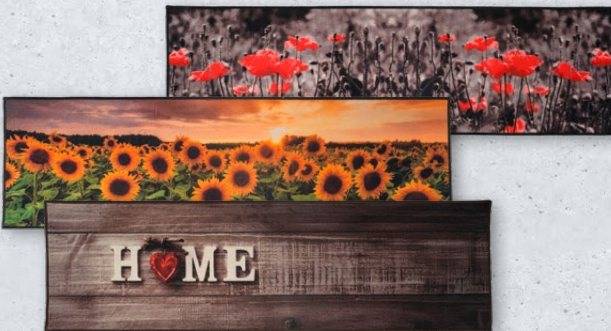

**HOME CREATION
Teppichläufer**

Für Innen; Nutzschrift 100 % Polyamid; waschbar; rutschhemmende Rückseite; für Fußbodenheizung geeignet; Stück

Motivvarianten

9.99*

Farbvarianten

**CROFTON
Lunchbox**

Kunststoff; spülmaschineneignet; mit Griff und Ventil; Fassungsvermögen: ca. 1,6 L; ca. 22 x 12 x 13 cm; Stück

2.99*