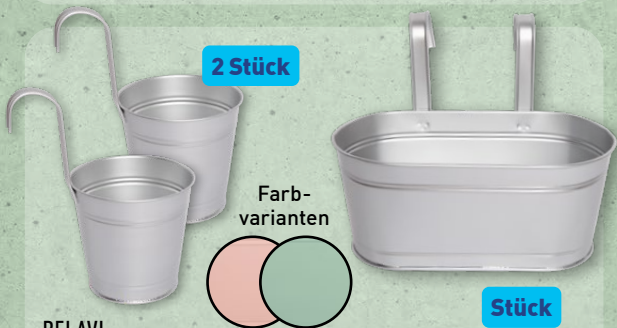

2,99*

BELAVI Blumentopf

Für innen und außen; recycelter Kunststoff; vorgefertigte Drainagelöcher; Fassungsvermögen: ca. 11 L; Ø: ca. 30 cm; Stück

4,99*

Einsatz erleichtert das Herausnehmen und Gießen

GARDENLINE Blumentopf

Für innen; Polypropylen; zylindrisch; Fassungsvermögen: ca. 10 L; Ø: ca. 30 cm; Stück

7,99*

2 Stück

Farbvarianten

Stück

BELAVI Hängeblumenkasten/-töpfe

Metall; für innen und außen; geeignet für Zäune, Balkone, Mauern und Geländer; Kasten, Stück, ca. 33x27x17 cm, oder Topf, 2 Stück, ØxH: je ca. 16x27 cm; Stück/Packung