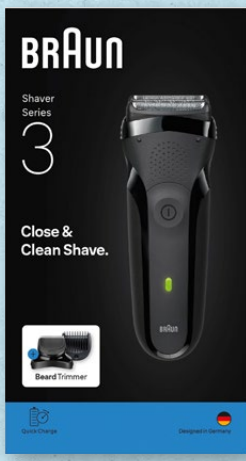

ab Do. 7.5.

Oral-B
Elektrische Zahnbürste

Modell PRO Clean; 3D-Technologie: oszilliert, rotiert und pulsiert; 2-Min.-Timer, integrierter Drucksensor; inkl. Ladestation und 1 Bürstenkopf Oral-B Cross Action; Stück

-53%
29.99*
UVP 64.99

Inkl. verschiedener Bürsten und Aufsätze

Ionentechnologie

Lockenaufsätze, links und rechts

Platzsparend mit 3-fach-Klappfunktion

3 Jahre
HERSTELLER-GARANTIE

Oral-B
PRO Aufsteckbürsten

Versch. Sorten, z. B. PRO Cross Action oder PRO Precision Clean; 5 Stück bzw. 6 Stück; Packung

-26%
13.99*
UVP 18.99

Oval- und Rundbürste

Konzentratordüse

AMBIANO
Faltbarer Premium-Hairstyler

Modell FHS-2; 1.400 W; bürstenloser Hochgeschwindigkeitsmotor mit bis zu 105.000 U/min; geräuscharmer Betrieb; Stück

39.99*

BRAUN
Rasierer Series 3

Modell 300BT; 3 flexible Klingen mit 2 Scherfolienelementen und 1 zentralen Mitteltrimmer; inkl. Barttrimmeraufsatz, 5 Kammaufsätze und Netzteil; Stück

-50%
44.99*
UVP 89.99

UV-LED-Nageltrockner

Maniküre- & -Pediküre-Set

Hornhautentferner

AMBIANO
Nagelpflege-Sortiment

Elektrisches Maniküre- und -Pediküre-Set MC-1020, für Finger- und Fußnägel, Elektrischer Hornhautentferner PD-1030, für geschmeidig glatte Füße, oder UV-LED-Nageltrockner ND-719, für gleichmäßiges Trocknen von Nagellack; Stück/Packung

14.99*

3 Jahre
HERSTELLER-GARANTIE

Modellvarianten

HOME CREATION
Künstliche Blumen

In Glasvase; ca. 21-28 cm hoch; Stück

2.99*

Zubehör als Handgerät anwendbar

AMBIANO
Faltbares Fuß-Spa

Modell FS-800; 500 W; Sprudelbad-, Vibrations- und Wärme-Funktion; Antirutschfüße; geeignet bis Schuhgröße 46; ca. 34 x 22 x 40 cm, aufgeklappt; Stück

24.99*

3 Jahre
HERSTELLER-GARANTIE