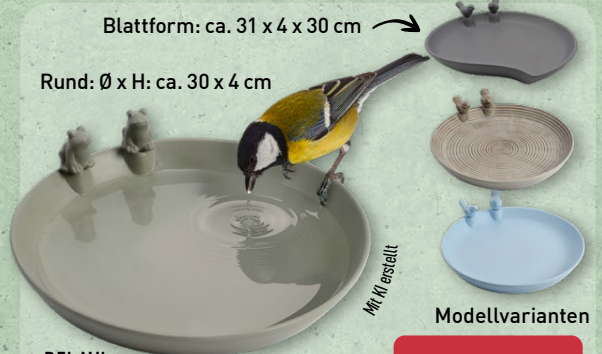

Terrakotta; ca. 24 cm hoch; versch. Modelle; Stück

3.99*

Ca. 36 cm hoch (inkl. Erdspieß)

Solarbetrieb

3 Jahre
HERSTELLER-
GARANTIE

**CASALUX
Solar-LED-Wegbeleuchtung**

Für außen; IP44; Lichtfarbe: warmweiß; inkl. Erdspieß; Stück

1.49*

3er-Set

2er-Set

**HOME CREATION
Gartenstecker**

Eisen, mit Rostoptik; für innen und außen; 2er-Set, je ca. 55 cm hoch, oder 3er-Set, je ca. 38 cm hoch; versch. Modelle; Packung

2.99*

Blattform: ca. 31 x 4 x 30 cm

Rund: Ø x H: ca. 30 x 4 cm

Mit Kl. erstellt

Modellvarianten

**BELAVI
Vogel- und Insektentränke**

Keramik, handbemalt; mit aufsteckbaren Keramikfiguren; Stück

6.99*

4 Steckdosen
(je 2 pro Seite)

Für Garten
und Terrasse