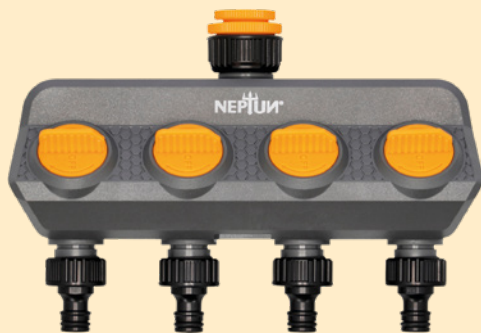

199,-

Rychlospojka

29226351

plast, pro hadice: 13 mm (½") – 15 mm (¾")

59,-

4cestný ventil

29182170

závit ½" / ¾" / 1" – 4 rychlospojky pro připojení 4 hadic či zavlažovacích hodin ke kohoutku