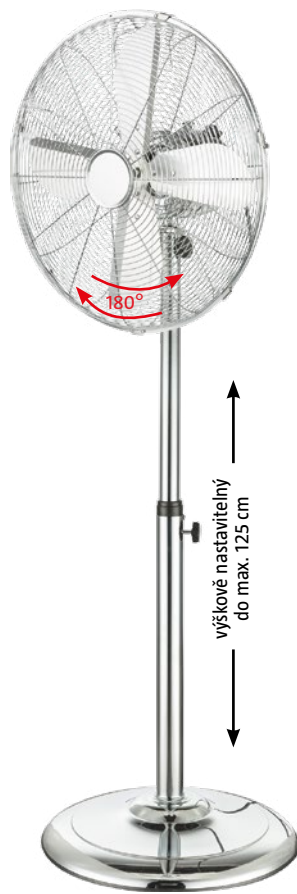

VOLTOMAT®
COOL

Stojanový ventilátor Retro
20801964
Ø 40 cm, 60 W, materiál: kov, chromový design, 3 stupně rychlosti, oscilace, vysoká stabilita
1.290,-