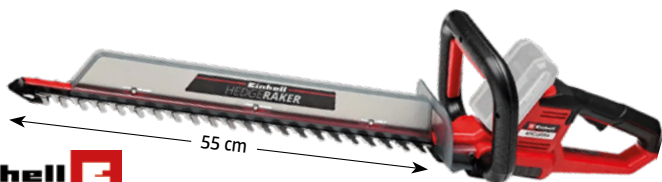

Aku nůžky na živé ploty

27112700

ARCURRA 18/55, 18 V, délka čepele / rozteč noží: 55 cm / 18 mm, laserem vyřezávané a diamantem broušené nože, nástavec na odstranění odřezků, hmotnost 2,7 kg

1.990,-

55 cm

včetně AKU

Einhell

Aku nůžky na větve

32476084

GE-IS 18 Li, vč. aku Li-Ion 18 V / 2,5 Ah, pro Ø větví až 28 mm, odolný plastový kryt ostří pro bezpečnou přepravu a uschování, hmotnost 0,8 kg

2.390,-