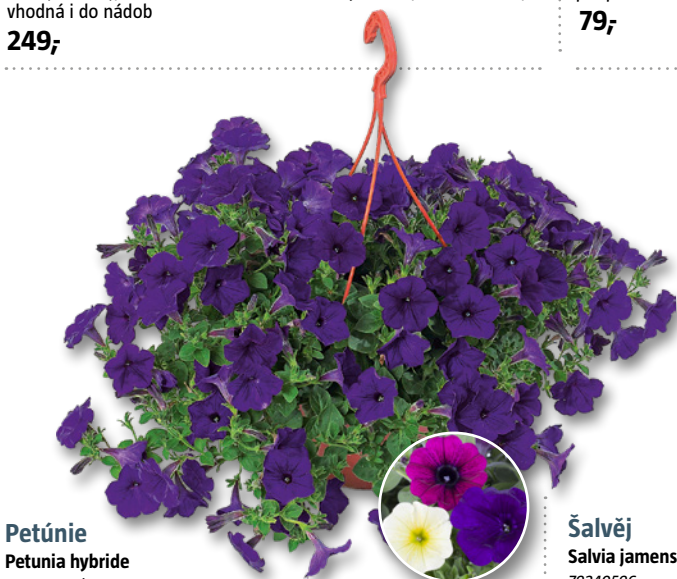

Petúnie

Petunia hybride

78795668 / 78773910

Ø kv. 13 cm, letnička vhodná na balkon, terasu i do záhonů, pro slunná stanoviště, vhodná jako závěsná rostlina, lem záhonů nebo skupinová výsadba, mix barev

79,-