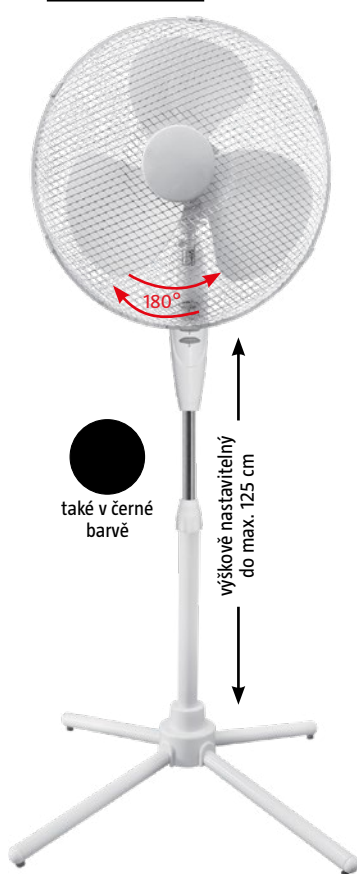

Stropní ventilátory s osvětlením pro letní i zimní provoz

VOLTOMAT®
COOL

30110465
Ø 60 cm, motor 40 W, 2570 lm, integrované LED osvětlení 40 W, 3 stupně rychlosti, efekt hvězdné oblohy, nastavitelná teplota barvy světla + RGB, stmívatelné, včetně dálkového ovládání, barva: stříbrná
2.390,-

VOLTOMAT®
COOL

Ugo
22629463
Ø 76 cm, motor 60 W, osvětlení na patici E27, bez zdroje, 3 stupně rychlosti, oboustranný dekor lopatek lze měnit (grafit / buk), ovládání tahovým spínačem, barva: hnědá
1.990,-

NOVINKA

Clovelly
33842606
Ø 52 cm, motor 12 W, 1800 lm, integrované LED osvětlení 40 W, 3 stupně rychlosti, nastavitelná teplota barvy světla, včetně dálkového ovládání, barva: bílá
549,-

Nakupujte online na bauhaus.cz

Ventilátory

VOLTOMAT®
COOL

Stojanový ventilátor
20803517 / 20571072
Ø 40 cm, 50 W, materiál: plast, kov, 3 stupně rychlosti, oscilace, barva: bílá / černá
499,-