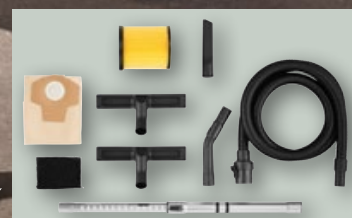

integrováná LED svítidla

ULTIMATE SPEED Přenosný aku kompresor

tlak: max. 60 PSI (4,1 bar)
adaptér na auto, kolo, míče
a univerzální

-300 Kč 699.90*

399.90

*cena platná na lidl.cz k 15. 5. 2026

ZÁRUKA
3
ROKY
ZÁRUKA