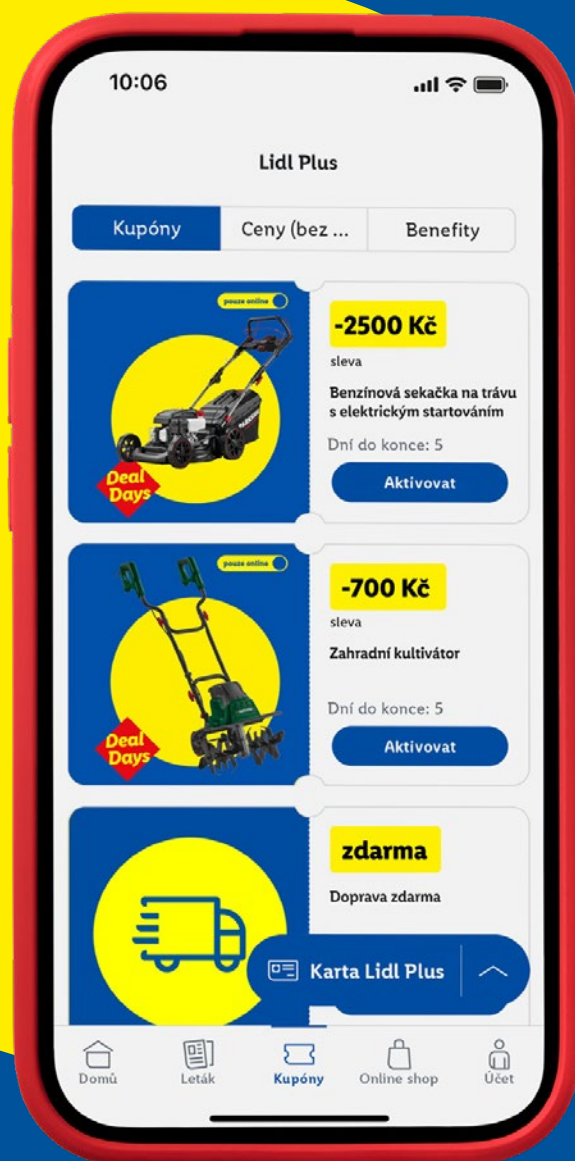

Ušetřete*
28%

199.90

S Lidl Plus

Ušetřete*
39%

169.90

*úspora na měrné ceně v porovnání s produktem ve standardně nabízené velikosti

Od pondělí 25. 5. do 31. 5.

Lidl Plus Deal Days. To se vyplatí.

slevy až
50%

pouze online

 Každý týden něco nového

 Vrácení zdarma

 1700+ odběrných boxů

 Za kvalitu ručíme

Více na www.lidl.cz

REGION CZ - 22/2026