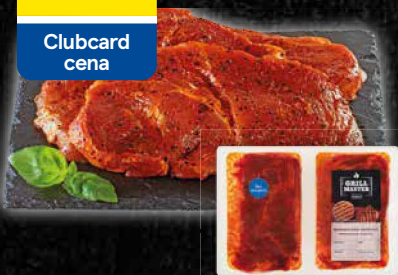

Běžná cena **139,90**

-14 %

119⁹⁰

Clubcard
cena

6. 5.–2. 6. 2026
Tesco Grill Master
Marinovaná vepřová krkovička

600 g, více druhů
(1 kg = 233,17 Kč)
s Clubcard: (1 kg = 199,83 Kč)