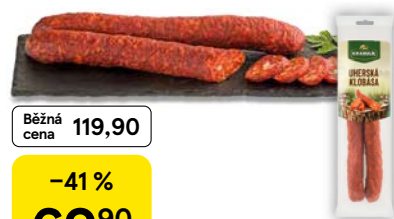

Běžná cena 289,90

-24 %  
**219<sup>90</sup>**

Clubcard cena

Tesco Vepřová panenka  
1 kg, vakuově balená

Běžná cena 149,90

-12 %  
**131<sup>90</sup>**

Clubcard cena

Tesco Mleté hovězí maso  
500 g, max. 10 % tuku,  
ochranná atmosféra  
(1 kg = 299,80 Kč)  
s Clubcard:  
(1 kg = 263,80 Kč)