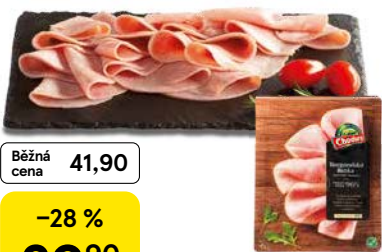

Běžná cena 41,90

-28 %
29⁹⁰

Clubcard cena

27. 5.–9. 6. 2026
Chodura Burgundská
šunka nejvyšší jakosti
100 g, balená