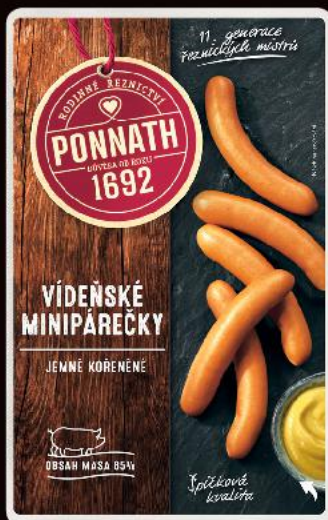

15,90
9,90

ZLATÁ HANĀ
Směsný tuk
rostlinný 63 %/
mléčný 11 %
250 g
(=100 g 8,76)

AKCE!
pouze
21,90

JARMARK
Anglická
slanina
100 g

94% OBSAH
MASA
-16%
29,90
24,90

PRANTL
Šunka nejvyšší
jakosti
100 g

94% OBSAH
MASA
PULTOVÝ
PRODEJ
-37%
31,90
19,90

**BYSTRICKÁ
POMAZÁNKA**
Směsný
roztíratelný tuk
tuk 24 %-28 %
různé druhy
200 g
(=100 g 9,95)

-31%
28,90
19,90

PONNATH
Vídeňské
minipárečky/
Vídeňské
minipárečky
se sýrem
200 g
(=100 g 19,95)

-20%
49,90
39,90