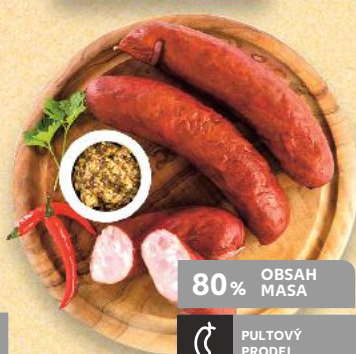

VÁHALA
Váhalova
klobása
100 g

80% OBSAH
MASA
-20%
~~19,90~~
15,90