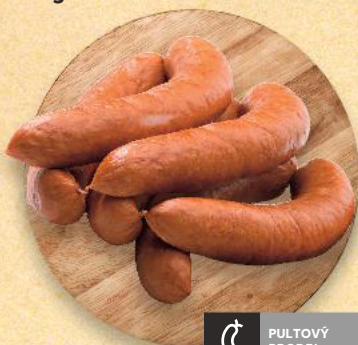

85% OBSAH
MIN. MASA
KRAHULÍK
Krahulecká
klobása
různé druhy
100 g

-39%
~~22,90~~
13,90