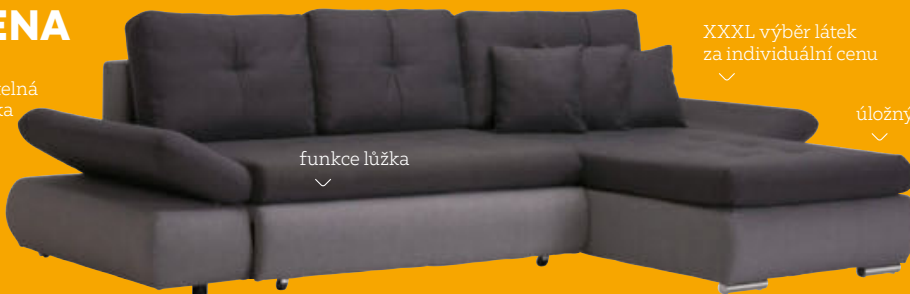

SUPER CENA

nastavitelná
područka

funkce lůžka

XXXL výběr látek
za individuální cenu

CARRYHOME
XXXLutz

úložný prostor

15.999,-

2 SEDACÍ SOUPRAVA