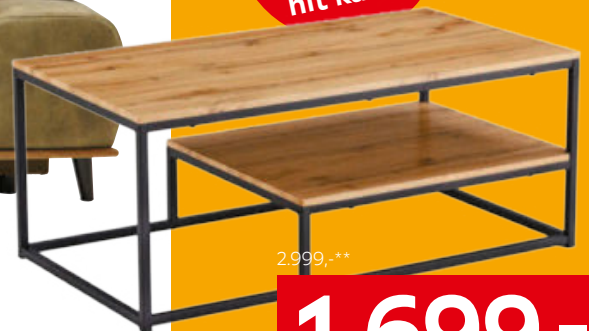

1.699,-

6 KONFERENČNÍ STOLEK

25.999,-**

pro majitele XXXL hit karty
14.999,-

5 ROZKLÁDACÍ POHOVKA

XXXL GARANCE NEJLEPŠÍ CENY
-5%²⁾ EXTRA SLEVA
na každou konkurenční cenu

4: Obývací sestava: komoda pod TV, Š/V/H: cca 155/55/41 cm, 7.999,-** s hit kartou 4.999,- vysoká komoda, Š/V/H: cca 95/141/41 cm, 8.999,-** s hit kartou 5.799,- vitrína, Š/V/H: cca 76/195/41 cm, 8.999,-** s hit kartou 5.999,- nástěnná police, šířka cca 155 cm, 2.999,-** s hit kartou 1.699,- konferenční stůlek, cca 65x110 cm, výška cca 50 cm, 3.499,-** s hit kartou 1.999,- široká komoda, Š/V/H: cca 130/90/41 cm, 9.999,-** s hit kartou 6.199,- LED zdroj^{A)} (05890005/20-21,18-19,22-23) 5: Rozkládací pohovka, potah v olivově zelené barvě, plocha lůžka cca 144x200 cm, šířka cca 206 cm, 25.999,-** s hit kartou 14.999,- (23070182/01) 6: Konferenční stůlek, cca 60x110 cm, výška cca 45 cm, 2.999,-** s hit kartou 1.699,- (10880037/01)

XXXLutz
ONLINE

24/7
e-shop
xxxlutz.cz

Click & Collect

5) Sleva platí pouze na plánované obývací pokoje. Sleva platí z nezávazně doporučené spotřebitelské ceny. Nevztahuje se na akční a výprodejové zboží, zboží propagované v naší aktuální reklamě. Platí jen pro nově uskutečněné objednávky. Pro uplatnění slevy kontaktujte naše odborné poradce. Akce platí 18. - 31. 05. 2026. Akce platí pouze na obchodních domech.

XXXL DOMY NÁBYTKU.
TY S TOUTO ČERVENOU ŽIDLÍ.

XXXLutz