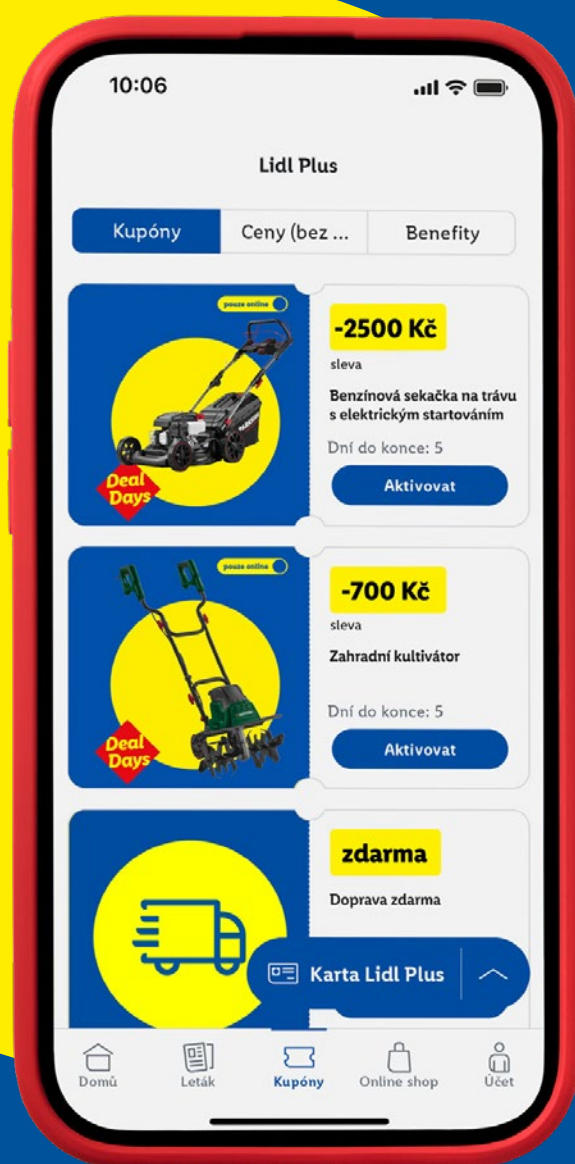

# PET CLUB

ZAPOJ SE DO NAŠEHO KLUBU A DOSTÁVEJ  
KUPÓNY NA KRMIVA A DALŠÍ VÝROBKY  
PRO SVÉ MILÁČKY!

Naskenuj QR kód,  
klikni na **Domácnost**  
a vyplň informace  
o mazlíčcích.

Od pondělí 25. 5. do 31. 5.

# Lidl Plus Deal Days. To se vyplatí.

slevy až  
**50%**

pouze online

 Každý týden něco nového

 Vrácení zdarma

 1700+ odběrných boxů

 Za kvalitu ručíme

Více na [www.lidl.cz](http://www.lidl.cz)