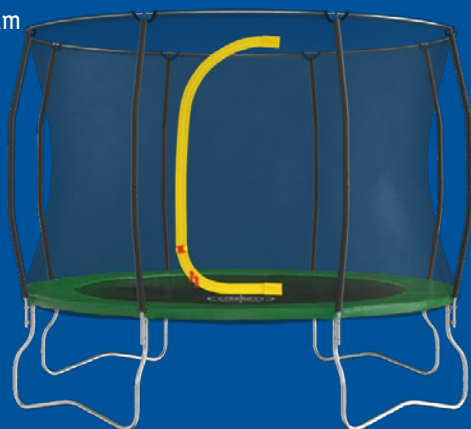

### PLAYTIVE Zahradní trampolína, Ø 305 cm

- maximální zážitky při skákání díky speciálním pružinám
- extra stabilní a bezpečná konstrukce
- pro děti od 6 let
- nosnost: 100 kg

pouze online

**-2000 Kč** 4999.-  
**2999.-**