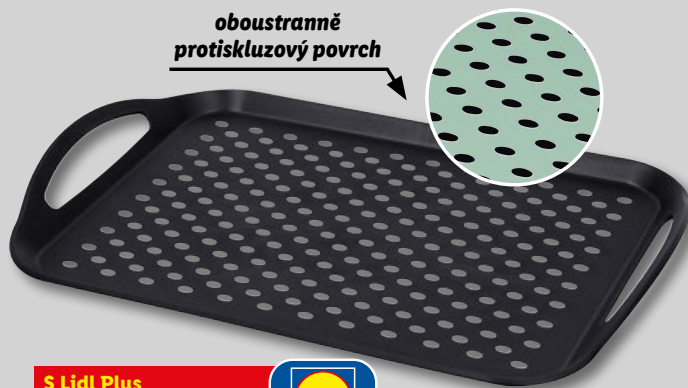

*cena platná na lidl.cz k 15. 5. 2026

také online

Rozšířená nabídka

-1000 Kč 1699,99*
699,99**

také online

RUSSELL HOBBS
Topinkovač Honeycomb 850 W
6 stupňů opékání
27 x 18,2 x 22,1 cm

* doporučená prodejní cena výrobce
** nejnižší cena za posledních 30 dní

-1100 Kč 1699,99*
599,99**

také online

RUSSELL HOBBS
Rychlovarná konvice Honeycomb 2 400 W

* doporučená prodejní cena výrobce
** nejnižší cena za posledních 30 dní

18dílná sada

10 Kč sleva od 2 sad

29,90 39,90*

SILVERCREST
Sada plastového nádobí na party

Cena za 1 sadu při koupi 2 a více sad v libovolné kombinaci 29,90 Kč. Standardní cena za 1 sadu 39,90 Kč.

6dílná sada

oboustranně protiskluzový povrch

S Lidl Plus
-40 Kč