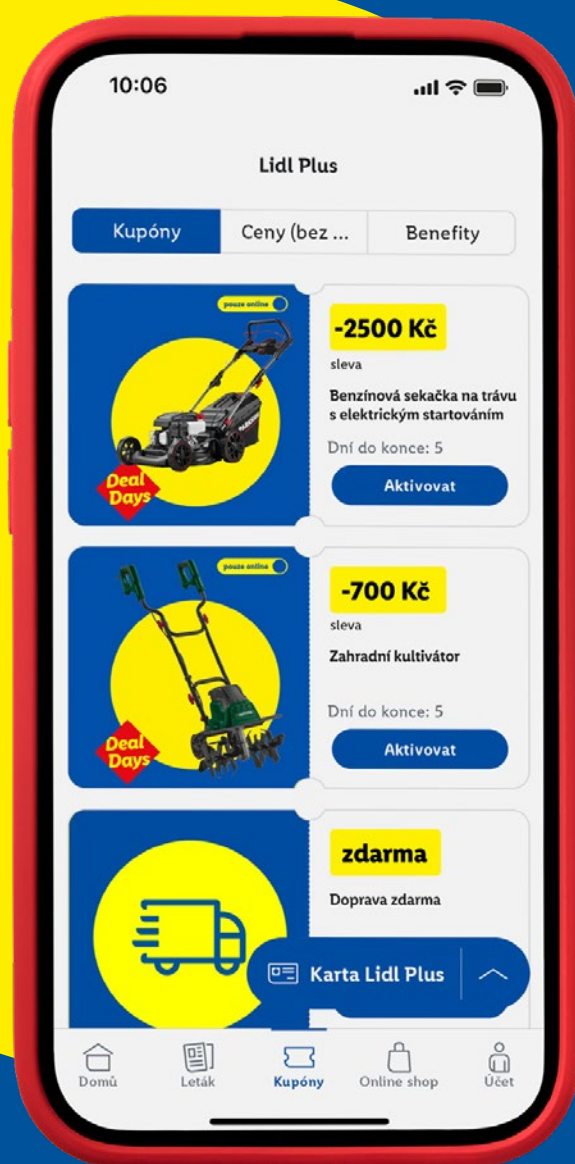

Od pondělí 25. 5. do 31. 5.

Lidl Plus Deal Days. To se vyplatí.

slevy až
50%

pouze online

Každý týden něco nového

Vrácení zdarma

1700+ odběrných boxů

Za kvalitu ručíme

Více na www.lidl.cz

REGION CZ - 22/2026

Nabídka zboží platí od 25. 5. do 31. 5. 2026 nebo do vyprodání zásob. Chyby v tisku vyhrazeny. Ceny jsou bez dekorace. Produkty vyobrazené na této stránce jsou dostupné výhradně v Lidl.cz. Lidl si vyhrazuje právo změn v balení a variantě nabízeného zboží. Odběr možný jen v obvyklém množství.