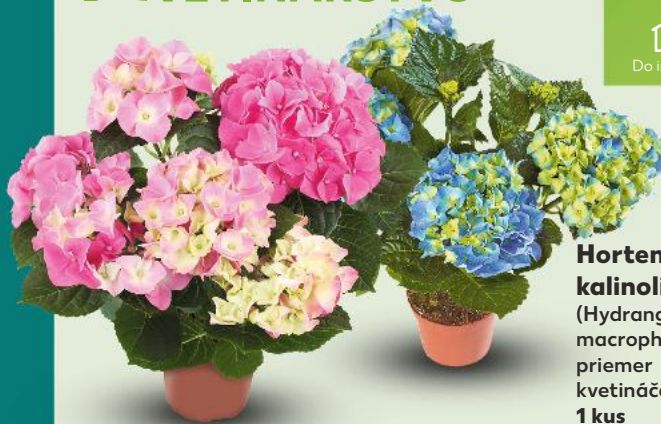

Do interiéru aj do exteriéru

Do exteriéru

Hortenzia kalinolistá
 (Hydrangea macrophylla)
 priemer
 kvetináča: 14 cm
 1 kus

MIMORIADNA PONUKA

do vyčerpania zásob

8,99

VYBERTE A UROBTE RADOŠŤ!

Poteší ako darček,
 rozžiari každý stôl.