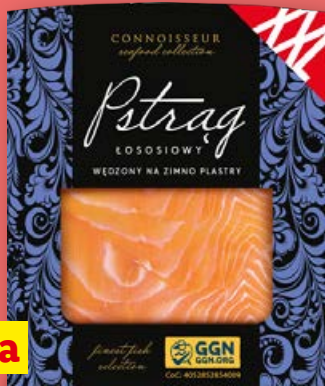

200 g
100 g = 10,00

Supercena
19,99

SEAMOR
RYBY JAK Z NADMORSKIEJ WĘDZARNI
Krewetki wędzone na gorąco

100 g
1 kg = 129,90

100 g
12,99

Pstrąg wędzony na zimno, plastry, XXL

150 g
100 g = 10,66

Supercena
15,99