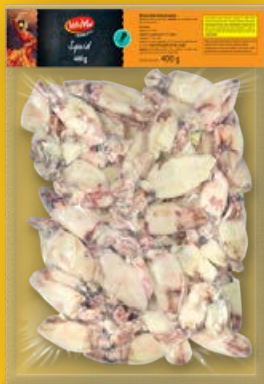

Tydzień w stylu iberyjskim. To się opłaca.

produkt mrożony

SOL&MAR
Kalmar indyjski
patroszony, glazurowany
400 g
1 kg = 42,48

Supercena
16,99

SOL&MAR
Klopsiki wieprzowe
z nadzieniem

280 g
z sosem aioli lub salsą
1 kg = 46,39