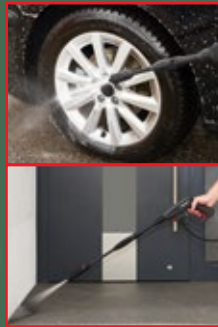

Griffhöhe ca. 94 cm

Ca. 108 cm

OHNE AKKU UND LADEGERÄT (erhältlich in der Filiale)

Akku-Rasen-trimmer 20 V
»PART 20-Li B2«
Fadenlänge/-stärke ca. 4 m/1,6 mm, Schnittkreis ca. Ø 24 cm, inkl. Fadenspule (vormontiert), 3 Jahre Garantie je

nur **14.99***

Ca. B 70 x H 41 x T 68 cm

Klappbares Dach für einfachen Zugang