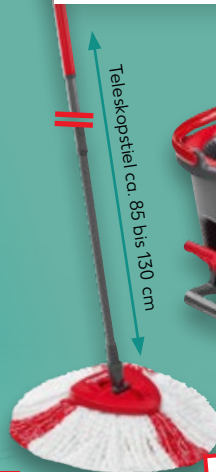

Teleskopstiel ca. 85 bis 130 cm

2-in-1-
Komplett-Set
»TURBO«
je 3-teilig

-65%

UVP 71.39

24.99*

Bodenwischer

»ULTRAMAX«
Wischerplatte ca.
36 x 14 cm, Wisch-
bezug mit 3D-Mikro-
faser-Struktur und
Schleiffasern
je 3-teilig

-40%

UVP 24.99

14.99*

Wischeimer
»ULTRAMAX«
kompatibel mit allen
ULTRAMAX-Systemen
je

-48%

UVP 15.49

7.99*