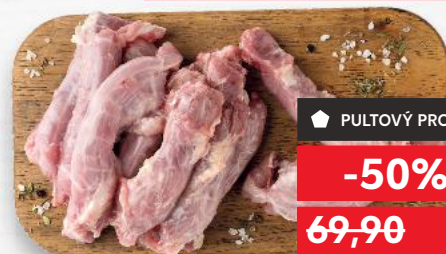

PULTOVÝ PRODEJ

-50%

69,90

34,90

Kuřecí krky
cena za 1 kg