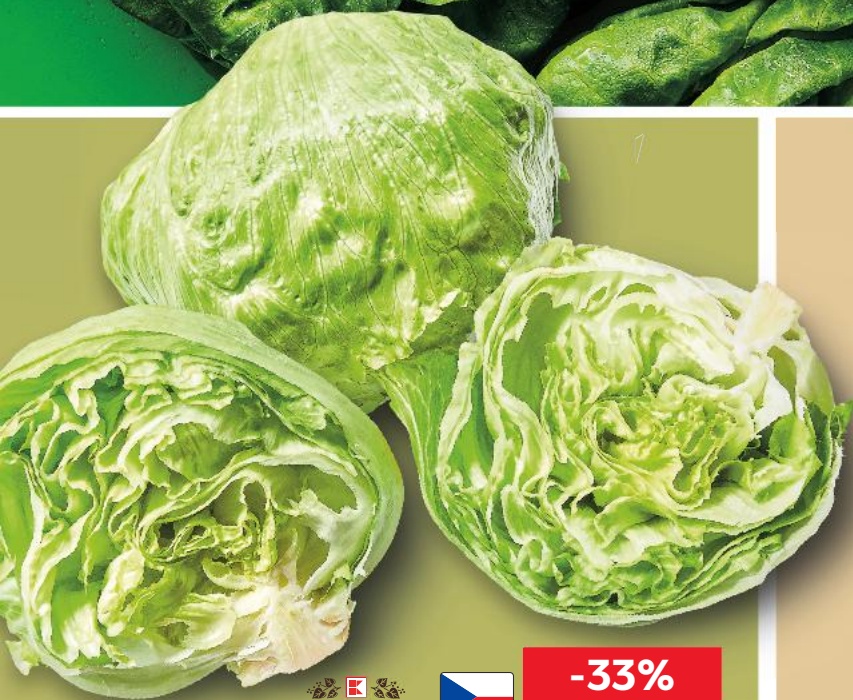

OVOCE A ZELENINA

OD STŘEDY 20. 5.

ČERSTVÉ JAKO Z KAUF LANDU

SLEVA -25% NA CELÝ SORTIMENT ČERSTVÝCH LISTOVÝCH SALÁTŮ

Sleva se nevztahuje na akční a již zlevněné zboží.

JARMARK

Salát ledový
I. jakost
1 kus

-33%

29,90

19,90