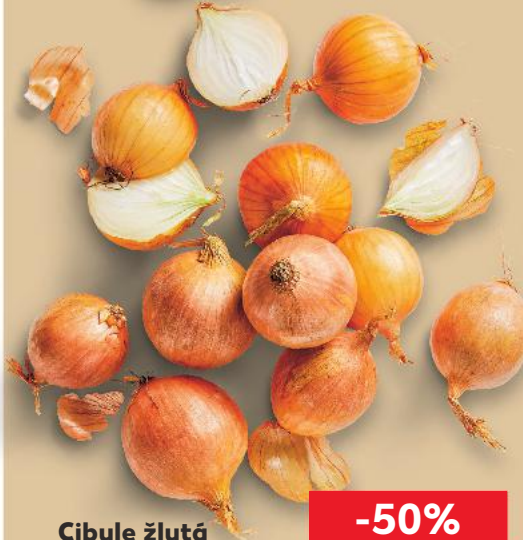

**29,90**

**THOMY**  
**Omáčka**  
různé druhy  
250 ml  
(=100 ml 11,96)

**700 g**  
balení

**-50%**

~~79,90~~

**39,90**

**Avokádo**  
dovoz Peru/JAR  
700 g balení  
(=1 kg 57,00)

**Cibule žlutá**  
kuchyňská  
Česká republika/  
dovoz Nizozemsko/  
Německo  
1 kg