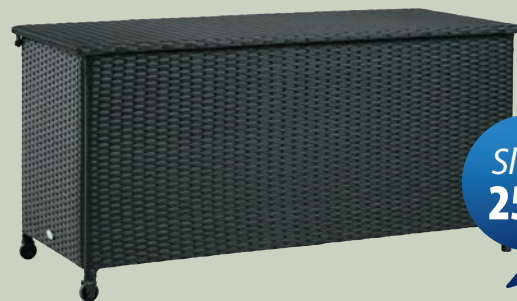

Sleva
25 %

Úložný box na polstry YDERUP
Ocel a umělé ratan. S hydraulickým víkem,
kolečky a úchytem. Š133xV64xH55 cm ~~3999,-~~

3000,-