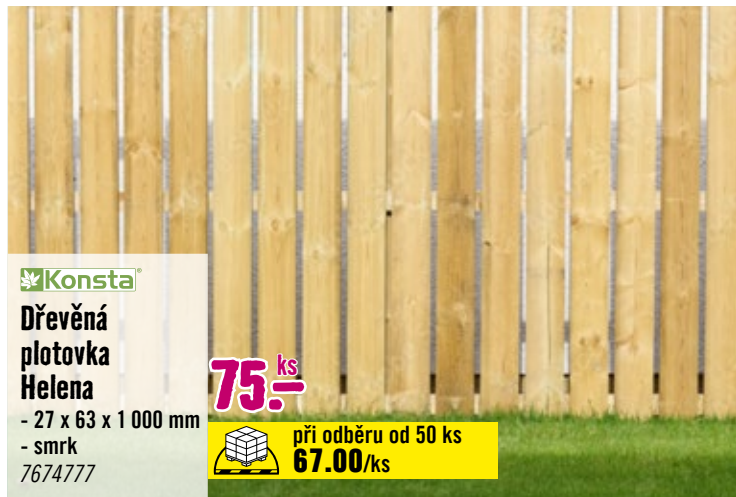

Naložte přímo do auta v Drive in

řijící dřevěné ploty

+1 600

variant sortimentu on-line na hornbach.cz/ploty

Dřevěná plotovka
- 19 x 130 x 1 000 mm
- smrk
12056355

85.- ks

při odběru od 50 ks
76.00/ks

Konsta

Dřevěná plotovka Helena

- 27 x 63 x 1 000 mm
- smrk
7674777

75.- ks

při odběru od 50 ks
67.00/ks

Konsta

Dřevěná plotovka J1

- 17 x 72 x 1 200 mm
- smrk
5007703

75.- ks