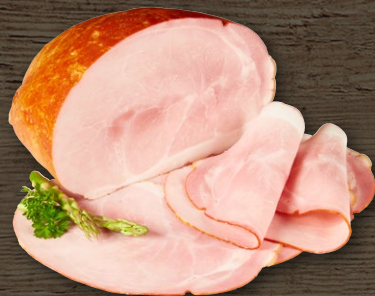

Meisterschinken
gegart,
je 100 g

Aktion

1.49