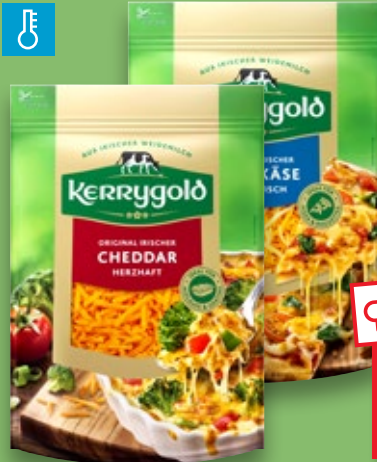

LANGE-
WIESCHE
Putenbrust¹
mit Paprika
je 100 g

-52%
2.49
1.19

ERHÄLTlich BEI
UNSERER BÄCKEREI

Weltmeister-
Chia-Krustchen
mit Hafer und
Roggen für eine
saftige Krume,
Sonnenblumen-
kernen und
Chiasamen
je Stück

KNÜLLER-Preis
nur
0.25

KERRYGOLD
Orig. irisch.
Pizzakäse oder
Cheddar
aus irisch. Weide-
milch, gerieben,
45 - 50 % Fett i. Tr.
je 150-g-Packg.
(1 kg = 9.94)

-50%
2.99
1.49

**MEHR KAUFEN
MEHR SPAREN**

**AB MONTAG,
18.05.**