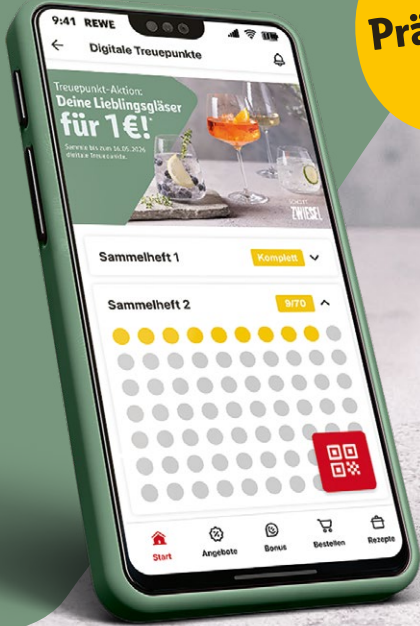

Bis zum 16.05.2026 digitale Treuepunkte sammeln und bis zum 30.05.2026 einlösen.

Jede Prämie für **1€!***

SCHOTT
ZWIESEL

Made in Germany

Trinkglas klein 2er-Set

95% gespart**
1,00
Nur mit der REWE App*
+ 70 Treuepunkte
Preis ohne Treuepunkte 20.95 €