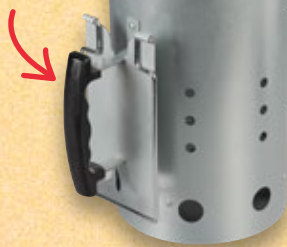

**Kugelgrill
»Kansas«**
Feuerschale, Deckel und Kohlerost emailliert, verchromter Grillrost ca. Ø 34 cm, ca. B 40 x H 69 x T 44 cm
je

-33%

~~29.99~~
19.99*

Deckel mit einstellbarem Luftabzug

Griff mit Hitzeschutzblech

Anzündkamin
aus Stahl, für bis zu 2 kg Holzkohle oder Grillbriketts, ca. Ø 19 x 30 cm
je

-41%

~~11.99~~
6.99*