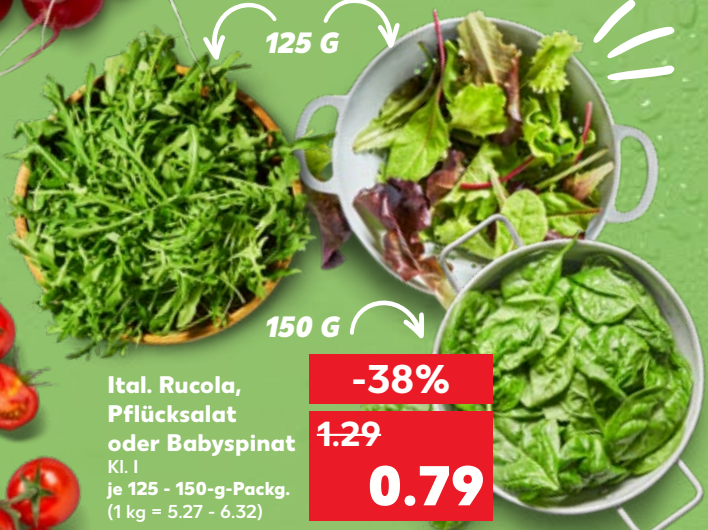

# RICHTIG FRISCH

SAISON-  
START

**AKTION**  
nur  
**0.79**\*

Dtsch.  
Radieschen  
oder Lauch-  
zwiebeln  
Kl. I  
je Bund

Dtsch. Möhren  
Kl. I  
je 1-kg-Schale

**-31%**  
**1.29**  
**0.89**

Ital. Rucola,  
Pflücksalat  
oder Babyspinat  
Kl. I  
je 125 - 150-g-Packg.  
(1 kg = 5.27 - 6.32)