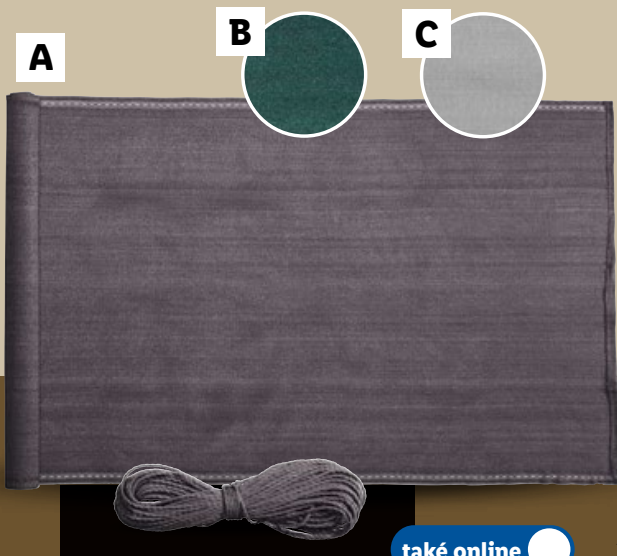

-50 Kč 199.90*

149.90

* cena platná na lidl.cz k 27. 3. 2026

také online

LIVARNO
Balkonová clona / stínící clona na plot

• A, B: 500 x 100 cm
C: 600 x 75 cm

odolná špatnému počasí

UV-odolná