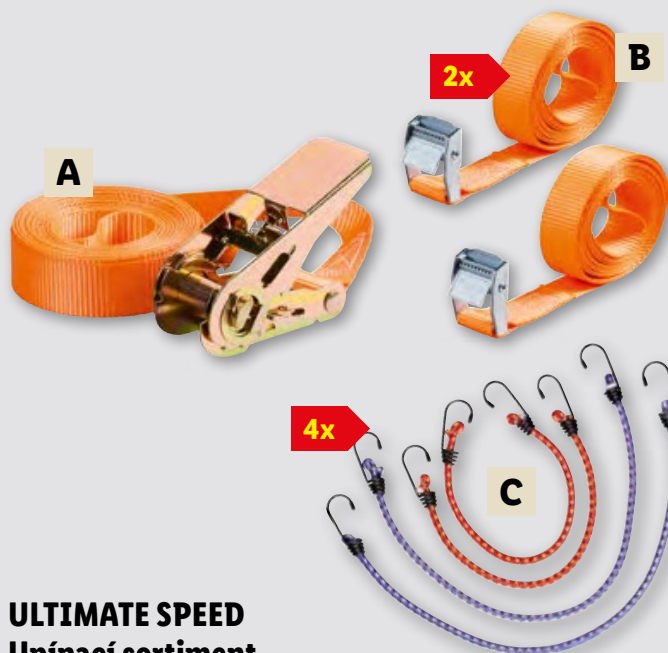

* cena platná na lidl.cz k 27. 3. 2026

2x

B

A

4x

C

ULTIMATE SPEED Upínací sortiment

- kus/sada
- A: 5 m/500 daN
- B: 2x 2,5 m/250 daN
- C: 2x 65 cm, 2x 45 cm/100 N