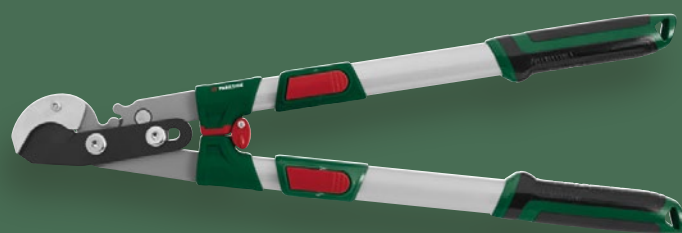

-50% 449.90
225.-

PARKSIDE Teleskopické nůžky na větve amboss/ bypass

- teleskopický rozsah:
64–85 cm
- ø stříhání: 40 mm

-50% 299.90
150.-

* Akumulátor není součástí balení.

To se vyplatí.

Lidl opět obchodníkem roku!