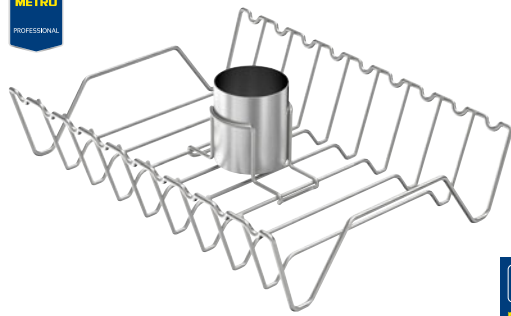

\*cena s DPH

**MIXUJTE ZBOŽÍ SE STEJNÝM KÓDEM!**

Více zde:

**STARTÉR  
K ROŽŽAVENÍ UHLÍ**

- materiál: pozinkovaná ocel,
- rukojeť s pryžovým dřevem FSC
- výška: 28 cm
- ø 17 cm

BĚŽNÁ CENA  
**299,00**  
361,79\*

**moje m** -30%  
**moje makro cena**  
**209,30**  
253,25\*

**METRO**  
PROFESIONÁL

**ROŠT NA PEČENÍ KUŘAT/ŽEBER**

- stojan s nádobou na marinádu
- robustní a odolný
- materiál: nerezová ocel
- rozměry (v×š×h): 9,5×29,5×37,5 cm