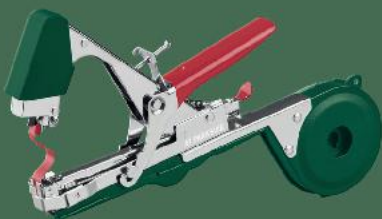

AKCE!

pouze
899,90

Card
pouze
599,90

Startovací sada
vázacích kleští
opora a ochrana
pro optimální růst
bez zalamování
průměr vyvazování:
max. 45 mm
cena za 1 sadu

✓ včetně příslušenství

✓ rozměry: 176 x 120 x 163 cm