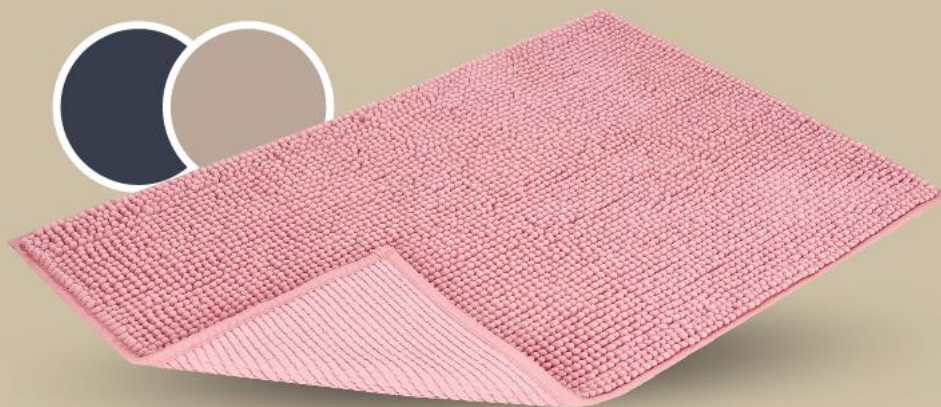

Kaufland

Moje první volba

LIVARNO

**KRÁSNÁ KOUPELNA
ZA SUPER CENY**

✓ rozměry: 50 x 80 cm

Koupebná předložka

materiál: polyester
různé barvy
cena za 1 kus

AKCE!