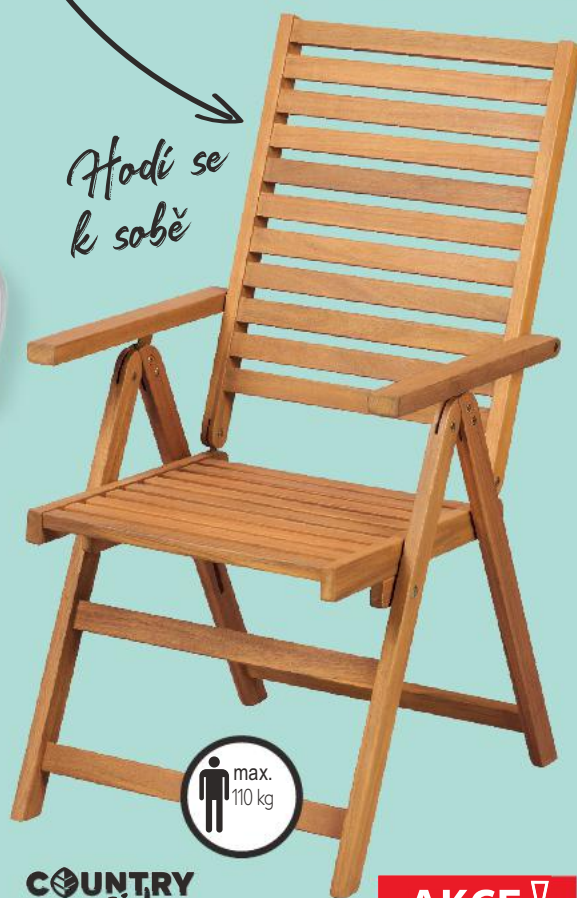

59,90

✓ polstrování: 8 cm

②

✓ polstrování: 2 cm

①

Hodí se k sobě

COUNTRY Side

Polohovací křeslo
dřevěné
sklápěcí konstrukce do 6 poloh
rozměry: 56 x 69 x 105 cm
cena za 1 kus