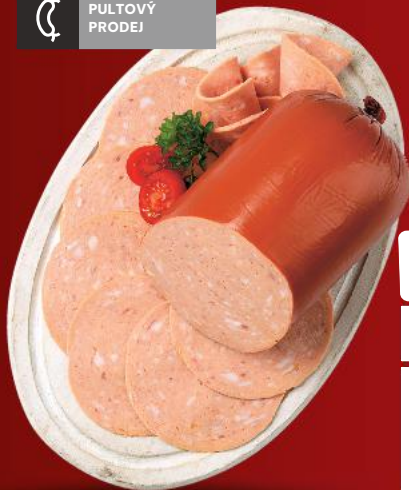

KNUSPI
Křupavé plátky
různé druhy
150 g
(=100 g 23,27)

PULTOVÝ
PRODEJ

LEVNĚJŠÍ!

-9%

16,50

14,90

Gotajský
salám
100 g

LEVNĚJŠÍ!