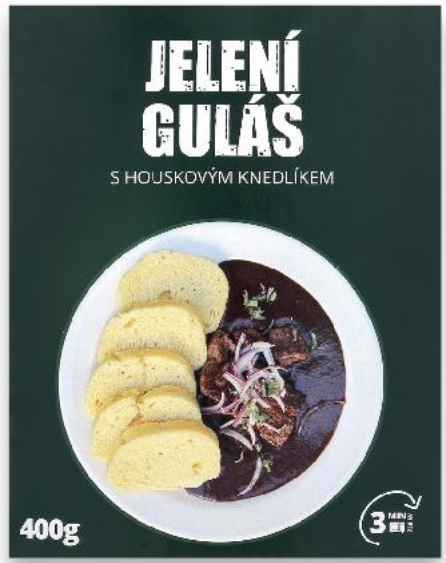

-30%
129,90
89,90

VYHRAJTE ZÁJEZD NA MISTROVSTVÍ SVĚTA IIHF V LEDNÍM HOKEJI 2026

20x

ZÁJEZD
na Mistrovství světa IIHF
v ledním hokeji 2026
pro 2 osoby

20x

DRES
české hokejové
representace

20x

POUKÁZKA
na nákup v hodnotě
3 000 Kč