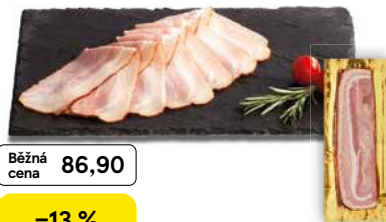

Běžná cena **86,90**

-13 %

74⁹⁰

Clubcard
cena

7. 4.-21. 4. 2026
Tesco Anglická slanina speciál
350 g, balená
(100 g = 24,83 Kč)
s Clubcard:
(100 g = 21,40 Kč)