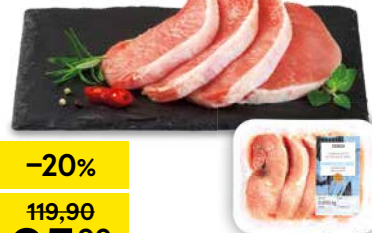

-20%

119,90
95⁹⁰

CENA PRO VŠECHNY

Tesco Vepřová kýta plátky
600 g, ochranná atmosféra
(1 kg = 159,83 Kč)