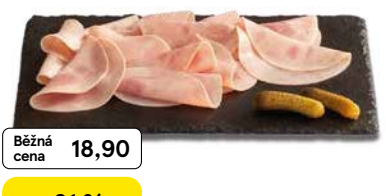

Běžná cena 18,90

-21 %
14⁹⁰

Clubcard cena

7. 4.-5. 5. 2026
Šunkový salám
100 g, pultový prodej