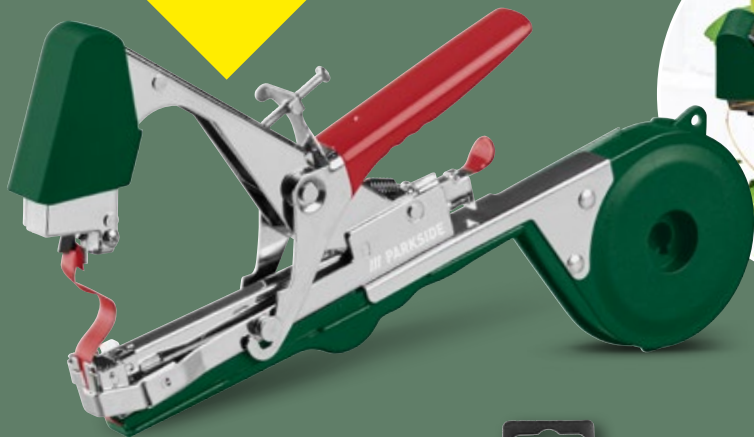

-300 Kč 2999,-*
2699.-

také online

* cena platná na lidl.cz k 27. 3. 2026

Novinka

**PARKSIDE
Sada vázacích kleští**

- obsahuje 10 rolí vázací pásky a 10 000 spon
- Ø 4,5 cm

také online

-100 Kč 499,90*
399,90