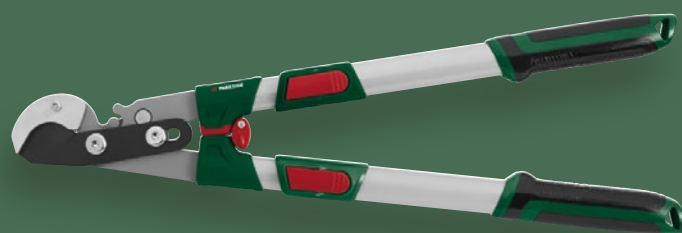

-50% 449.90
225.-

PARKSIDE Teleskopické nůžky na větve amboss/ bypass

- teleskopický rozsah:
64–85 cm
- ø stříhání: 40 mm

-50% 299.90
150.-

* Akumulátor není součástí balení.

Od úterý 7. 4. do 12. 4.

hity týdne