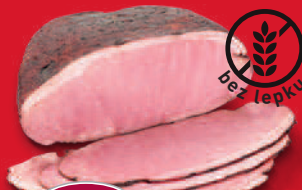

SUPER CENY NA VÍKEND

PÁTEK 10. 4. – NEDĚLE 12. 4. 2026

Skladem uplatnit pouze po
max. 6 ks
na 1 osobu denně

Česká potravina

Polabské máslo
250 g
100 g = 11,96 Kč
s Klubem/
19,96 Kč bez Klubu

-40%
29⁹⁰
běžná cena 49⁹⁰

Krolewski Plátky
100 g, 2 druhy

-33%
28⁹⁰
A2⁹⁰

ZRALÉ

Máslový croissant
z naší pece
1 ks, 60 g
100 g = 14,83 Kč
s Klubem/
19,83 Kč bez Klubu

-25%
8⁹⁰
běžná cena 11⁹⁰

Hollandia Selský jogurt bílý
500 g
100 g = 2,98 Kč
při koupi 1 ks
31,90
100 g = 6,38 Kč

500 G

-53%
14⁹⁰
PŘI KOUPÍ
OD 2 KS 1 ks

Cikánský šál
z pultu lahůdek
cena za 100 g

-40%
17⁹⁰
29⁹⁰

PÁTEK 10. 4.

Okurka
1 ks

-70%
8⁹⁰
29⁹⁰

Budweiser Budvar Original, Budvar 33
0,5 l, plech
11 = 39,80 Kč

+1 NALEPKA NAVÍC

Vepřové mēlněné maso
cena za 1 kg

-53%
69⁹⁰
149⁹⁰

1 KG

Whiskas kapsičky
12x 85 g
více druhů
100 g = 9,79 Kč

NAŠE CĚNA
99⁹⁰

NAŠE CĚNA
19⁹⁰

Rajčata cherry Strabena
balení, 250 g
100 g = 23,96 Kč

-33%
59⁹⁰
89⁹⁰

Bon Via! Premium

ZRALÉ

Mango zralé
1 ks

-30%
34⁹⁰
49⁹⁰

Müller mix
130 g, více druhů
100 g = 9,92 Kč
s Klubem/
17,62 Kč bez Klubu

-44%
12⁹⁰
běžná cena 22⁹⁰

Ponnath párky
200 g
více druhů
100 g = 19,95 Kč
při koupi 1 ks
od 69,90
100 g = od 34,95 Kč

-43%
39⁹⁰
od PŘI KOUPÍ
OD 2 KS 1 ks

Kuřecí stehenní řízek
cena za 1 kg

-52%
99⁹⁰
209⁹⁰

Bohemilk mléko trvanlivé
1,5%
1 l

-64%
7⁹⁰
běžná cena 21⁹⁰

Sýýr Gouda 48% Bloček
250 g
100 g = 15,56 Kč

-22%
38⁹⁰
49⁹⁰

Pegas Premium
100 ml
více druhů

NAŠE CĚNA
19⁹⁰

Grilované kuře
z teplého pultu
cena za 1 ks

-39%
99⁹⁰
165⁹⁰

SUPER PONDĚLÍ A ÚTERÝ

13. 4. – 14. 4. 2026