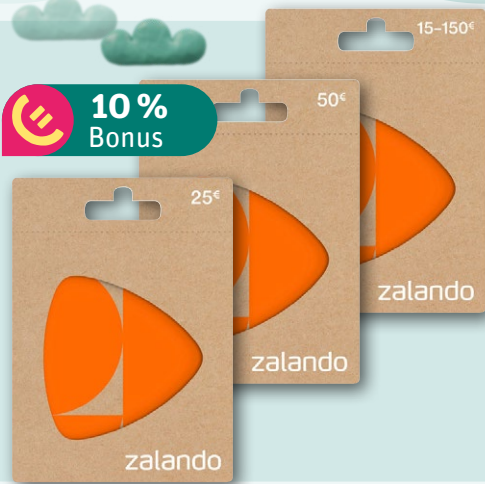

**Kattovit  
Katzennahrung  
versch. Sorten,  
je 24 x 85-g-Pckg.  
(1 kg = 8.33)**

**Aktion**

**16.99**

**nur online**

**REWE Bonus** 

**Jetzt bis zu 15 Euro sammeln!**

Beim Kauf der abgebildeten Geschenkkarten.\*

 Nur im Markt

Einfach die **REWE App** an der Kasse scannen

 **8% Bonus**

**Zalando Geschenkkarten**

Wertstufe 25 Euro, 50 Euro und 15–150 Euro, je St.

**Wunschgutschein Fashion**

Wertstufe 15–150 Euro, je St.