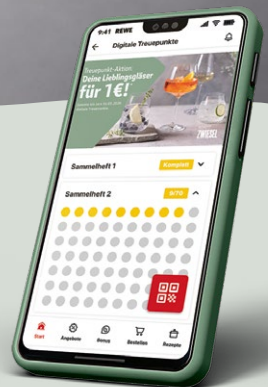

## So funktioniert's: Digitales Sammeln in der REWE App.

REWE App downloaden und ein REWE Kundenkonto anlegen.

Scanne deine REWE App an der Kasse und du erhältst automatisch bis zum **16.05.2026** pro 5 € Einkaufswert einen Treuepunkt.

REWE Markt in der App wählen und auf der Startseite ab dem **02.02.2026** die Treuepunkte aktivieren.

Mit 70 Treuepunkten ist dein Sammelheft voll. Zum Einlösen scanne deine REWE App bis zum **30.05.2026** an der Kasse – die Prämie von Schott Zwiesel gibt's für nur 1 €.\*