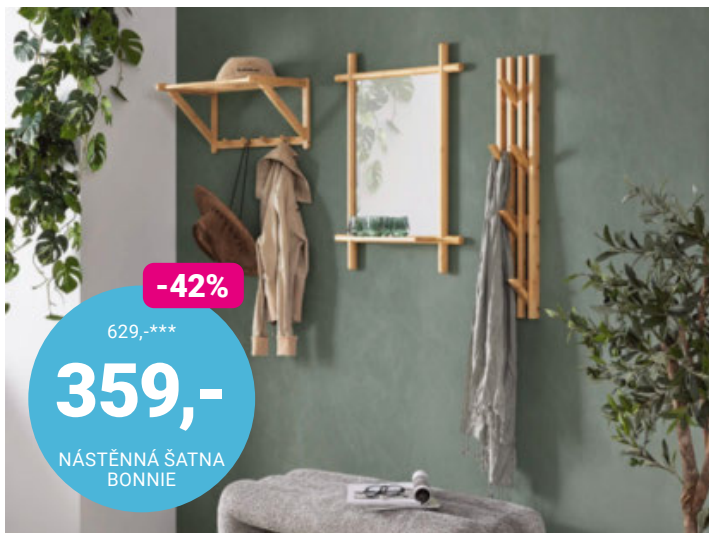

-42%

629,-***

359,-

NÁSTĚNNÁ ŠATNA BONNIE

NÁSTĚNNÁ ŠATNA BONNIE 199,- NÁSTĚNNÁ ŠATNA BONNIE různé typy a velikosti, bambus, š/v/h: 14/80/3,5cm 359,- ZRCADLO BONNIE 619,- 1) SEDACÍ LAVICE NALA MDF, kov, textil, šedá barva, Š/V/H: ca. 100/43/42 cm 2.499,- (16350079/01-03;81030250/01)