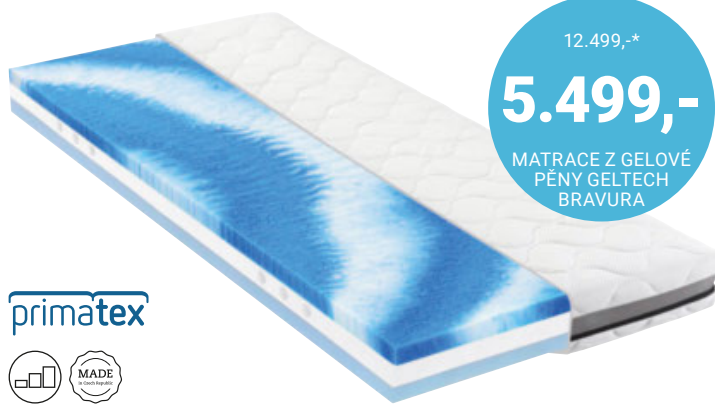

10.999,-*

5.499,-

MATRACE Z PUR PĚNY SILVY DELUXE H3/H4

primatex

MATRACE Z PUR PĚNY SILVY DELUXE H3/H4 7 zónová profilace, sendvičové jádro z komfortní pěny, tvrdost: H3/H4, potah s obsahem bavlny odnímatelný/pratelný, srolovaný, v. cca 27 cm, PL: cca 90 nebo 80/200 cm **5.499,-** (09270180/01,03)

12.499,-*

5.499,-

MATRACE Z GELOVÉ PĚNY GELTECH BRAVURA

primatex

MATRACE Z GELOVÉ PĚNY GELTECH BRAVURA bez profilace, s gelovou pěnou, 3 vrstvy, tvrdost: H2/H3, potah Tencel, odnímatelný/pratelný, v. cca 22 cm, PL: cca 90 nebo 80/200 cm **5.499,-** (04780052/01,03,98)