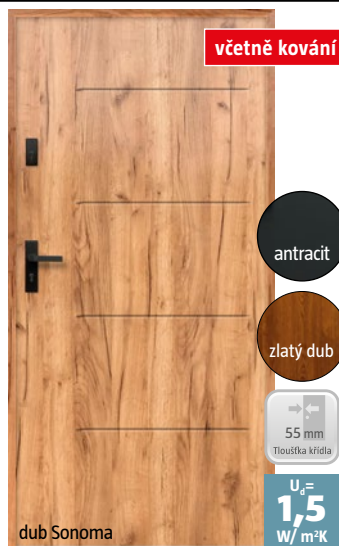

22.500,-

bílá
32565122

antracit
32562211

Ocelové vchodové dveře levé / pravé

*Cena montáže od: **6.990 Kč**

Ocelovo-hliníkové Thermodoor Plus SP30A např. 30488898

rozměry vč. zárubně: š 100 x v 210 cm, materiál: hliník, ocel, tepelně oddělený hliníkový rám, pětibodový zámek se 4 masivními výklopnými háky, 3x 3D závěsy
od 28.900,-

Selene – dub Sonoma

např. 32257881

rozměry vč. zárubně: š 100 x v 207 cm, materiál: ocel, termoizolační výplň pěnový polystyren, těsnění v zárubni a prahu dveří, 2x nezávislý 3bodový zámek

12.990,-

Tytan – dub Sonoma