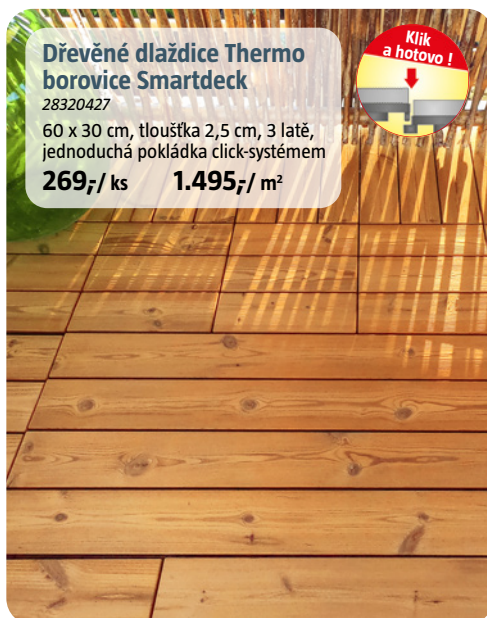

Dřevěné dlaždice Thermo borovice Smartdeck

28320427

60 x 30 cm, tloušťka 2,5 cm, 3 latě, jednoduchá pokládká click-systémem

269,-/ ks **1.495,-/ m²**