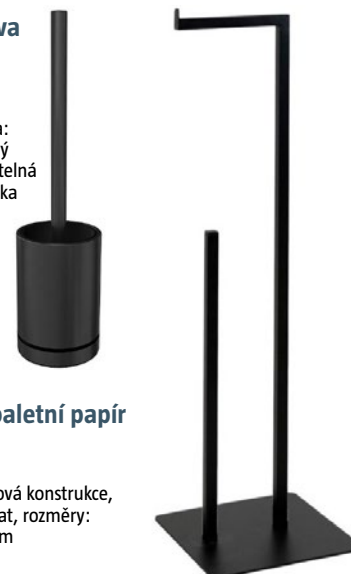

399,-

Držák na toaletní papír Amilly

31542788

svařovaná ocelová konstrukce, barva: černá mat, rozměry: 35 x 60 x 17,5 cm

698,-

BAUHAUS**TOP
CENA**

V KUFRU

FAR
TOOLS**Kombinované kladivo**