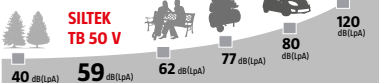

ZÁRUKA
5
LET
BAUHAUS

provedení se
sníženou hlučností