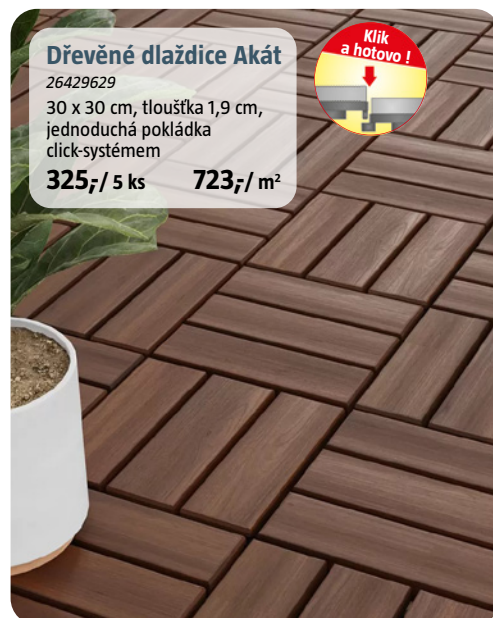

275,-/ ks
1.528,-/ m²

Dřevěné dlaždice Thermo borovice Smartdeck

28320427

60 x 30 cm, tloušťka 2,5 cm, 3 latě, jednoduchá pokládká click-systémem

269,-/ ks **1.495,-/ m²**

Dřevěné dlaždice Akát

26429629

30 x 30 cm, tloušťka 1,9 cm, jednoduchá pokládká click-systémem