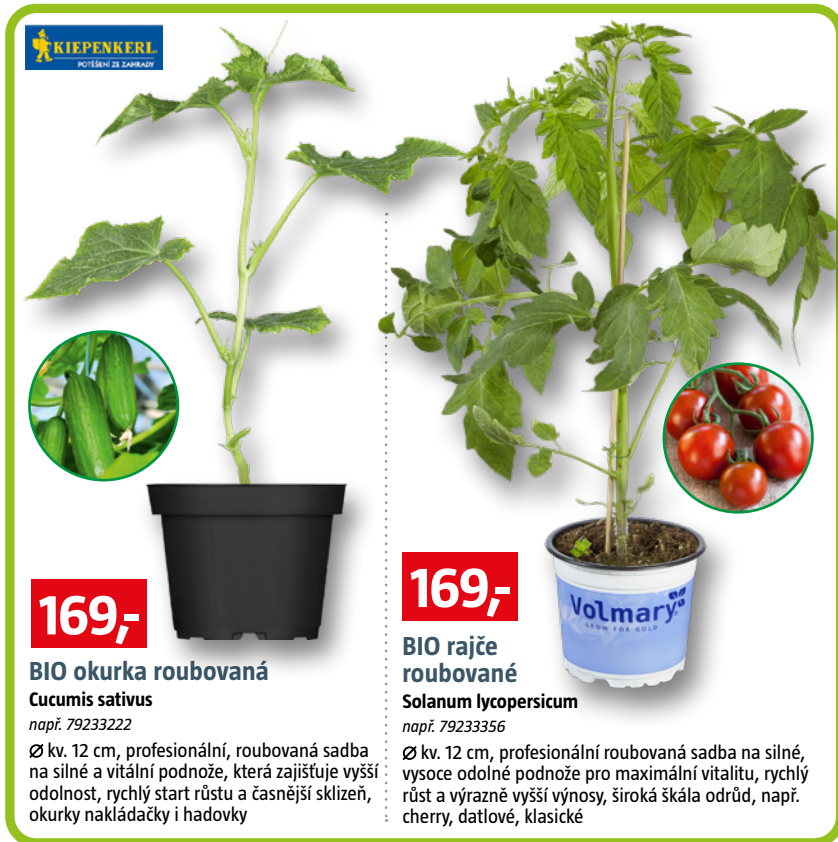

24561145

159,-

2 Symbivit Zelenina

směs pěti mykorrhizních hub vytvářejících symbiotický vztah s rostlinou, podporují růst, zlepšují zdravotní stav a zvyšují výnos a kvalitu sklizně, vše na přírodní bázi, vhodné pro ekologické pěstování

150 g 31573636

139,-

750 g 31577142

298,-

3 Bylinková zahrádka 10 l

25168725

optimální složení pro výsev, přesazování a pěstování bylinek a zeleného koření, obsahuje přírodní hnojivo, vhodná pro ekologické pěstování

79,-

169,-

BIO okurka roubovaná

Cucumis sativus

např. 79233222

Ø kv. 12 cm, profesionální, roubovaná sadba na silné a vitální podnože, která zajišťuje vyšší odolnost, rychlý start růstu a časnější sklizeň, okurky nakládačky i hadovky