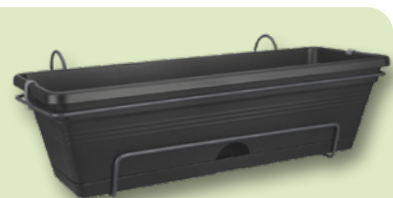

Samozavlažovací truhlík balkonový Gardenie smart

např. 21752904
rozměry: š 60 x h 22,5 x v 19 cm, materiál: plast, datumovka pro zaznamenání posledního zalévání a hnojení, vč. hladinoměru, barva: antracit / hnědá / terakota
od 209,-