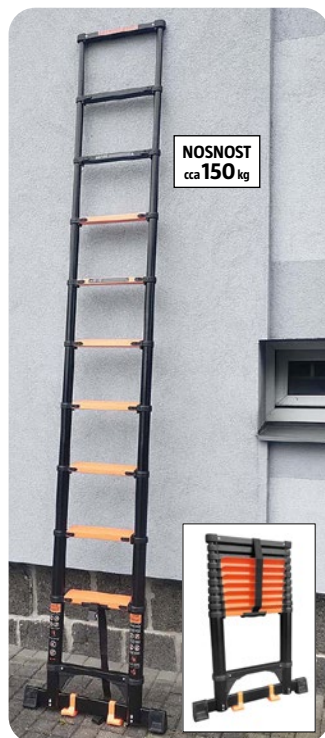

27675814

2.990,-

SHZ 600-1, 1050 W, nosnost: s kladkou 600 kg, bez kladky 300 kg, Ø lana 4,8 mm, hmotnost 17,6 kg, bez vyobrazení

27670466

4.690,-

lano 18 m

Žebříky ProfiNOSNOST
cca **150 kg****Teleskopický hliníkový žebřík Profi**

32070219

1x 11 příček, výškově nastavitelný 0,85–3,2 m

2.990,-NOSNOST
cca **150 kg****Hliníkový kloubový žebřík Profi**

32495724

4x 3 příček, výška 3,65 m, s hlavní a vedlejší plošinou, lze použít i jako opěrný žebřík s výškou 4,65 m