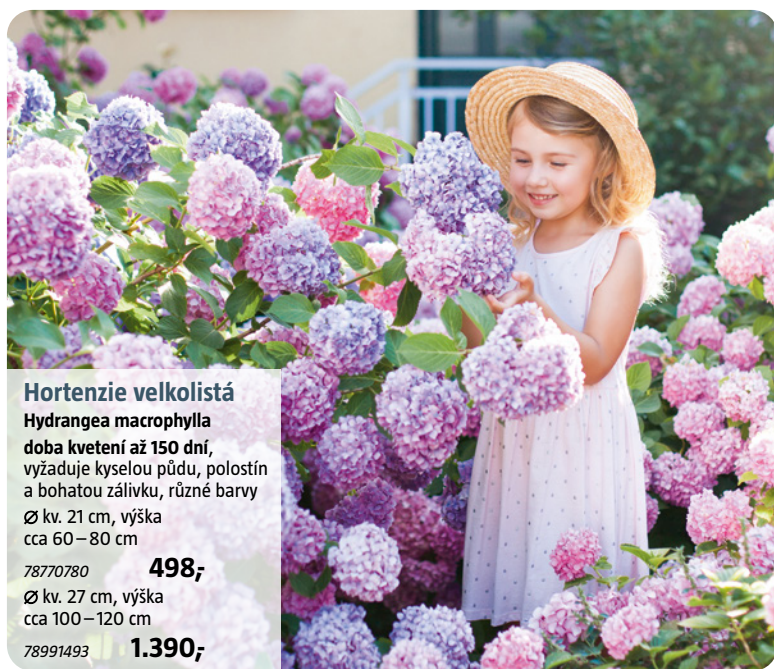

Hortenzie velkolistá

Hydrangea macrophylla

doba kvetení až 150 dní, vyžaduje kyselou půdu, polostín a bohatou závlivu, různé barvy
Ø kv. 21 cm, výška cca 60–80 cm

78770780 **498,-**

Ø kv. 27 cm, výška cca 100–120 cm

78991493 **1.390,-**