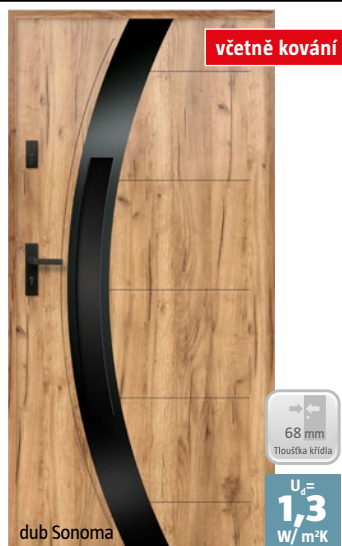

22.500,-

bílá
32565122

antracit
32562211

Ocelové vchodové dveře levé / pravé

*Cena montáže od: **6.990 Kč**

Ocelovo-hliníkové Thermodoor Plus SP30A např. 30488898

rozměry vč. zárubně: š 100 x v 210 cm, materiál: hliník, ocel, tepelně oddělený hliníkový rám, pětibodový zámek se 4 masivními výklopnými háky, 3x 3D závěsy
od 28.900,-