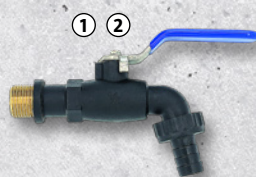

BAUHAUS

**TOP
CENA**

V KUFRU

FAR
TOOLS

Kombinované kladivo

energie úderu až 6 J

31386889

HY 1500D, 1600 W, 800 ot./min., upínání SDS+, pro účinné vrtání do betonu a lehčí sekací práce, včetně 3 vrtáků, 2 sekáčů, hmotnost sady 9 kg, záruka 5 let

~~2.790,-~~

2.490,-

ušetříte 10 %

Kulový kohout mrazuvzdorný

tělo z polymeru vyztuženého skelnými vlákny, odolný vůči tlaku ledu při zamrznutí zbytkové vody, PN 16, rozsah pracovních teplot: -20 °C až +60 °C

① závit 1/2"	31710707	
329,-	255,-	
② závit 3/4"	31643043	
489,-	379,-	
③ závit 1/2" x 3/4"	31710716	
509,-	389,-	

od ~~329,-~~

255,-

ušetříte 22 %

Exkluzivně v
BAUHAUS

**Luxol Originál
tenkovrstvá
lazura 3,5 l**

např. 24573919

pro interiéř a exteriř, výhodné balení k dispozici exkluzivně jen v našich odborných prodejnách, odstíny: palisandr, pinie, mahagon, ořech, vydatnost = 11 m²/l **142,57/l**

3,5 l

499,-

ušetříte 16 %

~~599,-~~

schepbach

Vysokotlaký čistič

31331029

HPC1600-Kit, motor 1600 W, alu čerpadlo 420 l/hod., max. tlak 135 bar, délka VT hadice 5 m, 2 trysky a bohaté příslušenství, včetně rotačního čističe teras a autokartáče, hmotnost 7,2 kg, záruka 5 let

~~1.990,-~~

1.690,-

ušetříte 15 %

**14dílná sada kartáčů
pro aku šroubováky**

31537155

obsahuje kartáče a kotouče s $\varnothing$ 5 až 12 cm pro čištění a leštění, upínání do většiny aku šroubováků přes šestihrannou stopku nebo sklíčidlo

~~359,-~~

279,-

ušetříte 22 %

**Písek
do pískoviště
20 l**

29442847

frakce 0–2 mm, z přírodní suroviny, hygienický atest, k dispozici i písek plus 20 l (s přírodními přísadami k odpuzení koček a psů) za cenu 125,-/ks

~~105,-~~

20 l

69,-

ušetříte 34 %

NEPTUN

Exkluzivně v
BAUHAUS

**4dílná sada
zahradní
zavlažovací
sprchy**

29216866

6 forem postřiků, 1x rychlospojka, 1x stopspojka, 1x přípojka na kohoutek, páka vyztužená skelnými vlákny zajišťuje snadné ovládání

~~298,-~~

229,-