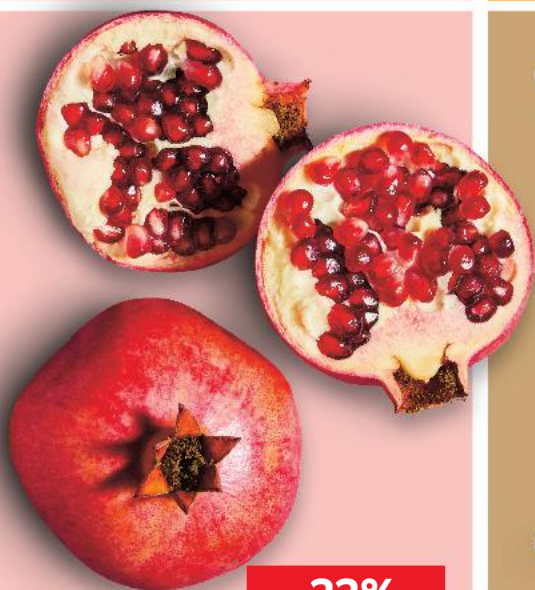

-22%

~~44,90~~

34,90

Jablko granátové
dovoz Peru
1 kus