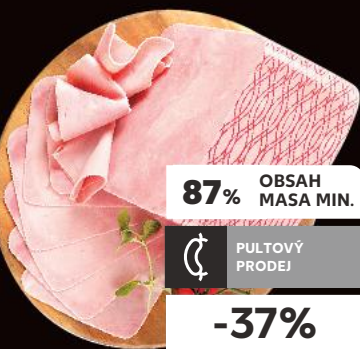

CHODURA
Šunka různé druhy
100 g

87% OBSAH MASA MIN.
PULTOVÝ PRODEJ
-37%
31,90
19,90