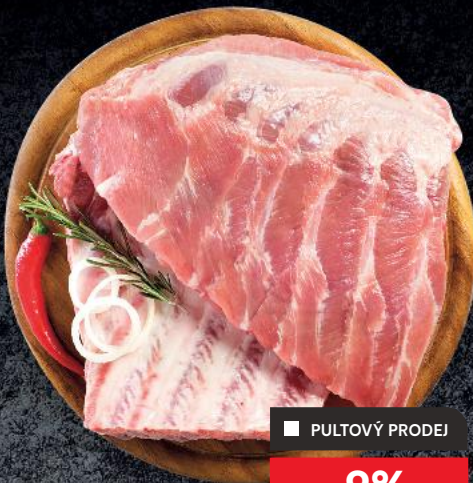

## **ČERSTVÉHO CHLEBA**

### **S OBLÍBENOU MARMELÁDOU**

*borůvková*

**Džem**  
různé druhy  
450 g  
(=100 g 8,87)

**-20%**

**49,90**

**39,90**

**Z NAŠEHO  
VLASTNÍHO  
MASOZÁVODU.**

■ PULTOVÝ PRODEJ

**-9%**  
~~99,-~~  
**89,90**

**Vepřová žebírka**  
cena za 1 kg

■ PULTOVÝ PRODEJ

**-44%**  
~~179,90~~  
**99,90**

**Vepřová  
špička boku**  
cena za 1 kg

SAMOOSLUŽNÝ  
PRODEJ

**-13%**  
~~219,90~~  
**189,90**