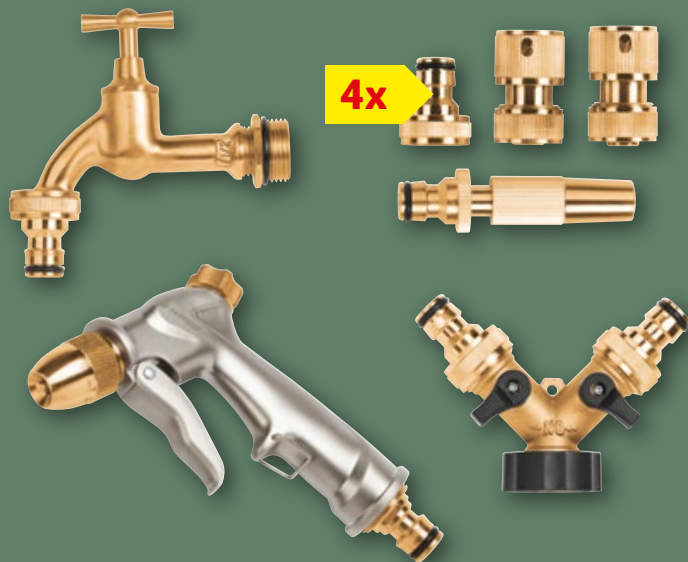

4x

PARKSIDE
Mosazný sortiment
pro zavlažování

kus/sada
max. 4 bar

také online

-30 Kč 199.90*

169.90

*cena platná na lidl.cz k 10. 4. 2026