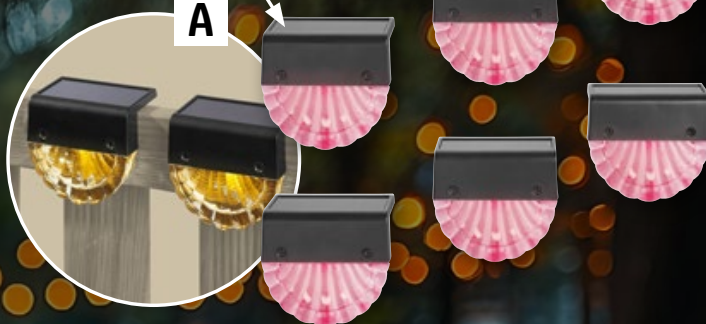

Od čtvrtka 23. 4. do 26. 4.

Rozšířená nabídka

odolný, světlostálý potah z kvalitní plátěné tkaniny

spodní strana odpuzující nečistoty

LIVARNO
Podsedák
38 x 38 x 9 cm
materiál:
polyester, bavlna

-20 Kč
sleva od 2 kusů

79,90

59,90

také online

Cena za 1 kus při koupi 2 a více kusů v libovolné kombinaci 59,90 Kč. Standardní cena za 1 kus 79,90 Kč.

LIVARNO
Pikniková deka
materiál: polyester
200 x 200 cm

-80 Kč 249,90*

169,90

také online

*cena platná na lidl.cz k 10. 4. 2026

výška včetně bodce: 43,4 cm

výška včetně bodce: 44,7 cm

výška včetně bodce: 44 cm

včetně baterie

LIVARNO
Dekoratívni solární LED svítidlo
nastavitelný solární panel
doba svícení: až 8 hodin

-20 Kč 149,90*

129,90

*cena platná na lidl.cz k 10. 4. 2026

bílé světlo nebo střídání barev

6dílná sada

B

6dílná sada

LIVARNO
Solární LED svítidlo - 6 kusů
sada

A: 9 x 6 x 8 cm
B: 8 x 4 x 5 cm
doba svícení: 6 až 8 hodin

také online

včetně baterií

-50 Kč 299,90*

249,90

*cena platná na lidl.cz k 10. 4. 2026