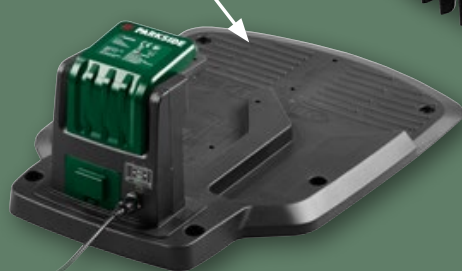

dokovací stanice