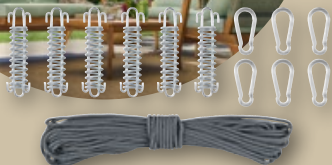

*cena platná na lidl.cz k 10. 4. 2026

LIVARNO
Slunečník

Ø tyče (dolní část): 32 mm
210 x 140 x 168-248 cm

také online

také online

LIVARNO
Ochranná plachta
proti slunci

z robustní polyesterové
tkaniny
300 x 200 cm