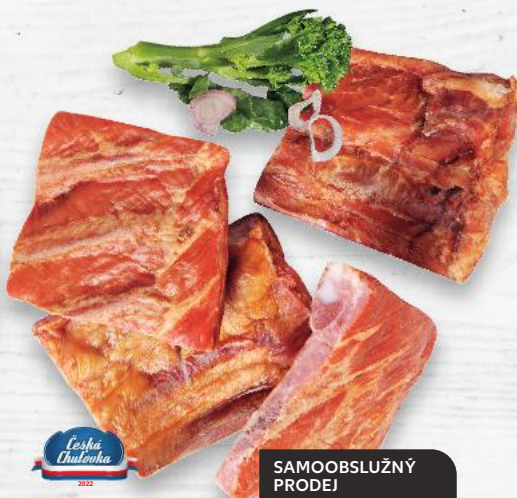

SAMOBSLUŽNÝ
PRODEJ

-16%

~~154,90~~

129,90

**Uzená
vepřová žebírka**
uzené maso
cena za 1 kg