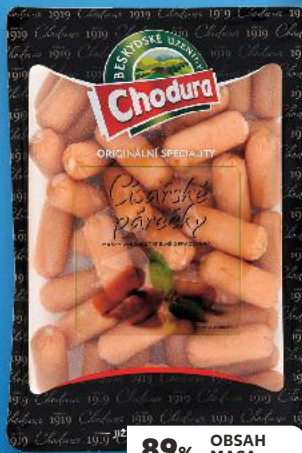

CHODURA
Čišeřské
pářečky
400 g
(* = 100 g KC: 22,48/
A: 24,98)

-28%
139,90
99,90
Card -35%
89,90
89% OBSAH
MASA

KUPÓNY TÝDNE SE SLEVOU AŽ 30 %

**SLEVOVÉ KUPÓNY
SE NEVZTAHUJÍ
NA AKČNÍ A JIŽ
ZLEVNĚNÉ ZBOŽÍ**

Akční kupóny najdete v mobilní aplikaci Kaufland, na webu muj.kaufland.cz nebo v tabletu u Informací v prodejně.

20 %
**VÝROBKY
ZNAČKY
K-CLASSIC**
Aktivovat za 10 bodů

-20 %
**ČERSTVÁ
MLÉKA**
Aktivovat za 10 bodů

-30 %
**CIDERY
A OCHUCENÁ
PIVA**
Aktivovat za 10 bodů

-30 %
**TICHÁ
VÍNA**
Aktivovat za 10 bodů

-30 %
**ZUBNÍ
PASTY
A ÚSTNÍ VODY**
Aktivovat za 10 bodů

Stáhněte si aplikaci zde