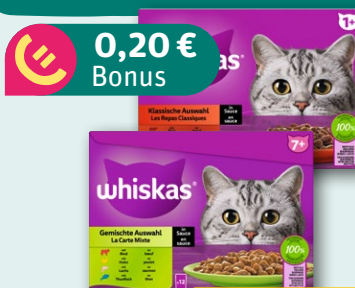

**3 €  
Rabatt\***

zusätzlich beim Kauf von Aktionsartikeln im Wert von min. 10€

**WC Frisch Kraft-Aktiv**  
Lemon,  
je 50-g-Pckg.  
(1 kg = 27.80)

**Knaller**

**1.39**

**Pril Geschirrspülmittel**  
Original,  
je 675-ml-Fl.  
(1 l = 2.06)

**Knaller**

**1.39**

**Bref Power Reiniger**  
je 750-ml-Fl.  
(1 l = 2.65)

**Knaller**

**1.99**

**REWE Bonus**

**0,20 € Bonus**

**Whiskas Gemischte oder Klassische Auswahl**  
Katzennahrung  
je 12 x 85-g-Btl.  
(1 kg = 4.11)