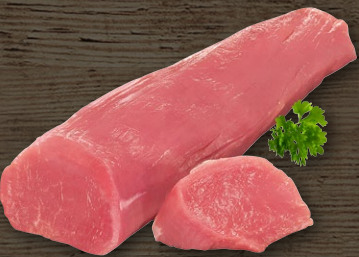

Schweine-Filet
je 1 kg

**Aktion
8,80**